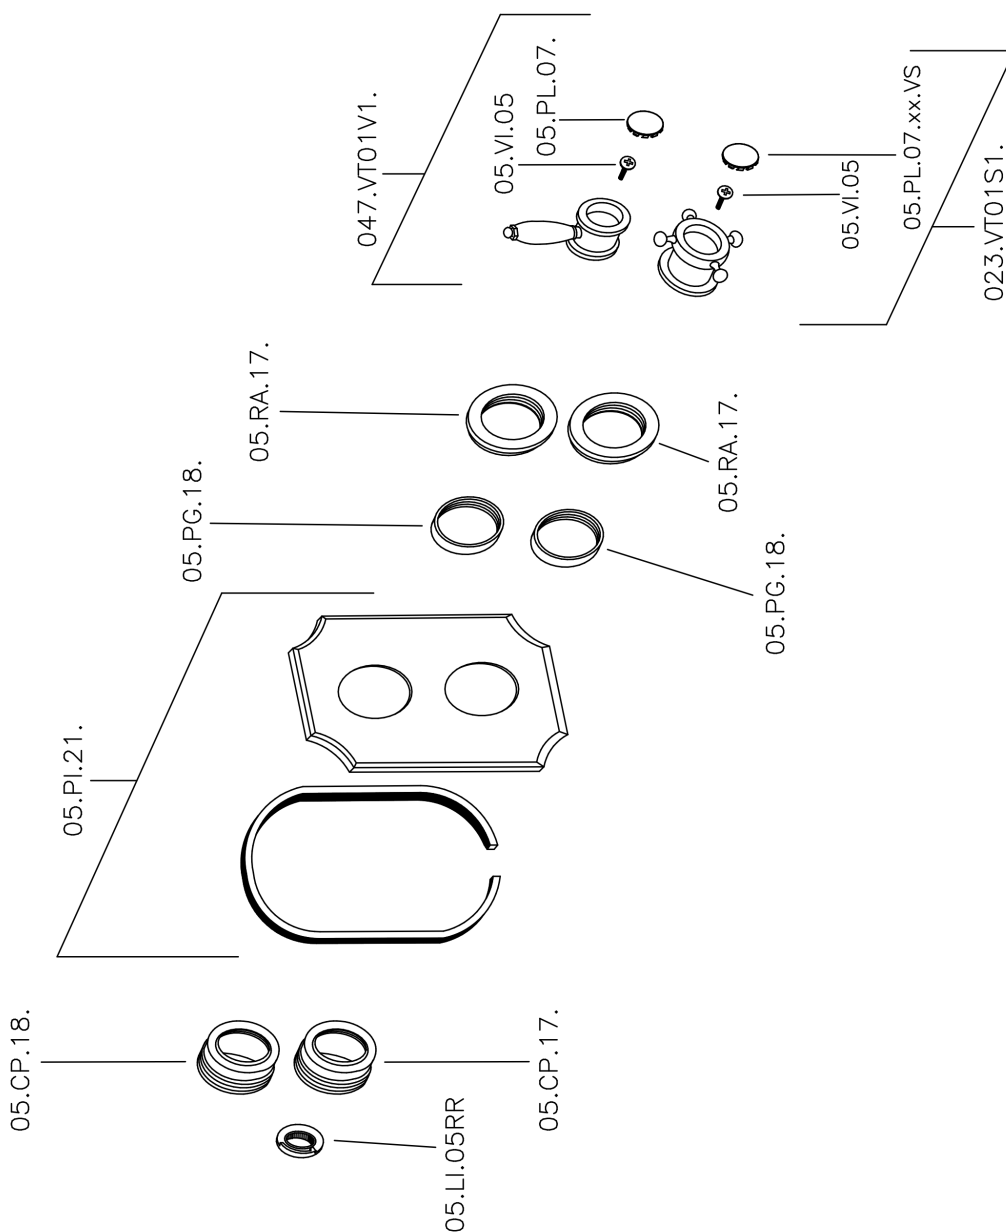

Parte esterna termostatico doccia incasso 1 uscita VICTORIAN_VT007280

VT007280

<https://huberitalia.com/parte-esterna-termostatico-doccia-incasso-1-uscita-victorian-vt007280>

Parte incasso termostatico doccia 1 uscita INCASSO_ZB007341

ZB007341

<https://huberitalia.com/parte-incasso-termostatico-doccia-1-uscita-incasso-zb007341>

Parte incasso termostatico doccia 1 uscita INCASSO_ZB007281

ZB007281

<https://huberitalia.com/parte-incasso-termostatico-doccia-1-uscita-incasso-zb007281>