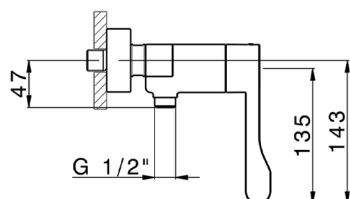

Miscelatore doccia Termo Sequenziale HTS Design COLLETTIVITÀ_HDT01000

MODELLO **HDT01000**

Miscelatore doccia Termo Sequenziale HTS Design, senza completo doccia, attacco per flessibile 1/2" M

FINITURE DISPONIBILI

CARATTERISTICHE

Sequenziale

La cartuccia termostatica sequenziale HTS Huber presenta un innovativo sistema brevettato per il funzionamento integrato e simultaneo di regolazione della temperatura e della portata d'acqua.