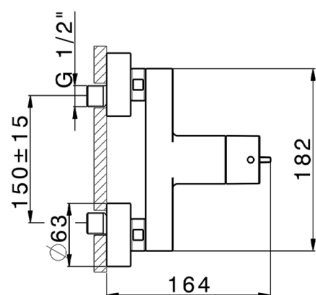

Miscelatore doccia Termo Sequenziale HTS Design COLLETTIVITÀ_HDT01000

MODELLO **HDT01000**

Miscelatore doccia Termo Sequenziale HTS Design, senza completo doccia, attacco per flessibile 1/2" M

FINITURE DISPONIBILI

CARATTERISTICHE

Sequenziale

La cartuccia termostatica sequenziale HTS Huber presenta un innovativo sistema brevettato per il funzionamento integrato e simultaneo di regolazione della temperatura e della portata d'acqua.