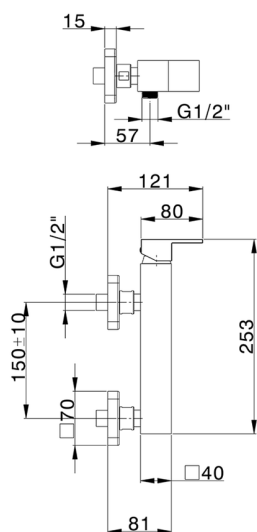

## Miscelatore monocomando doccia NUOVA EGO\_NE000444

MODELLO **NE000444**

Miscelatore monocomando doccia, senza completo doccia, attacco per flessibile 1/2" M

### CARATTERISTICHE

Ricambio Cartuccia **ZZ97179000**

**Cartuccia Monocomando 35 mm**

2024-11-23