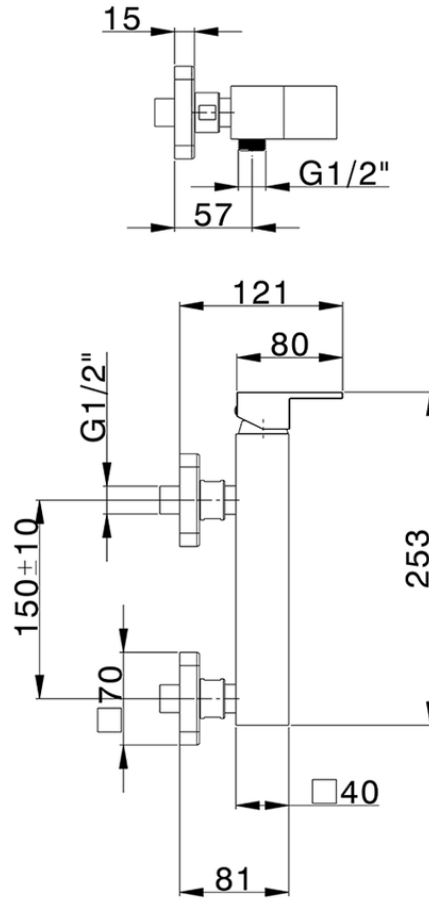

## Miscelatore monocomando doccia NUOVA EGO\_NE000444

NE000444

<https://huberitalia.com/miscelatore-monocomando-doccia-nuova-ego-ne000444>

2024-11-23