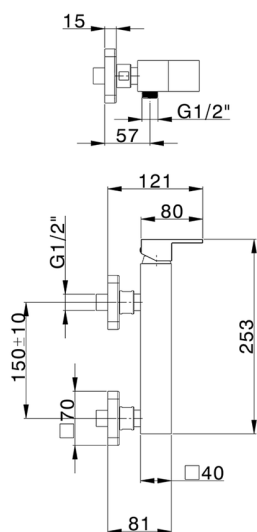

Miscelatore monocomando doccia NUOVA EGO_NE000444

MODELLO **NE000444**

Miscelatore monocomando doccia, senza completo doccia, attacco per flessibile 1/2" M

FINITURE DISPONIBILI

-  **21** 21 Cromo
-  **2F** 2F Nichel Spazzolato
-  **40** 40 Nero Opaco
-  **4Q** 4Q Bianco Opaco

CARATTERISTICHE

Ricambio Cartuccia **ZZ97179000**

Cartuccia Monocomando 35 mm

2024-11-21