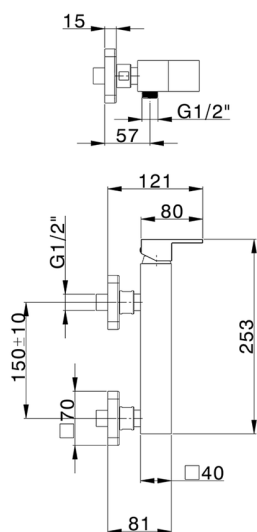

Miscelatore monocomando doccia NUOVA EGO_NE000444

MODELLO **NE000444**

Miscelatore monocomando doccia, senza completo doccia, attacco per flessibile 1/2" M

FINITURE DISPONIBILI

-  **21** 21 Cromo
-  **2F** 2F Nichel Spazzolato
-  **40** 40 Nero Opaco
-  **4Q** 4Q Bianco Opaco

CARATTERISTICHE

Ricambio Cartuccia **ZZ97179000**

Cartuccia Monocomando 35 mm

2024-11-23