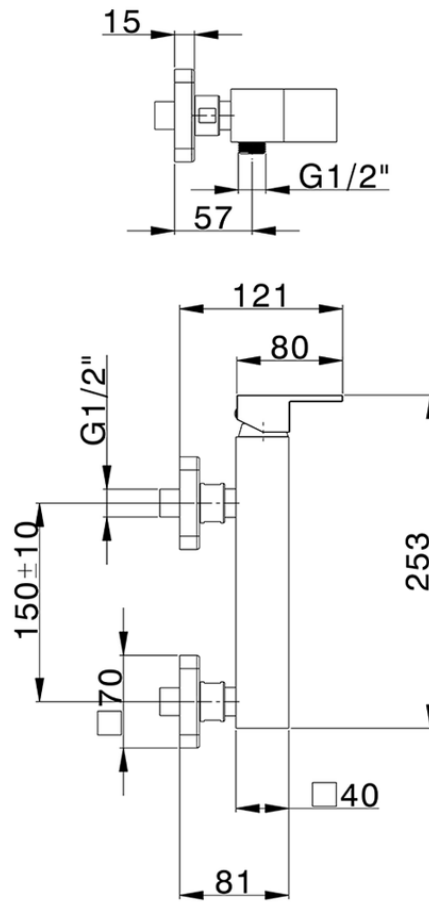

## Miscelatore monocomando doccia NUOVA EGO\_NE000444

NE000444

<https://huberitalia.com/miscelatore-monocomando-doccia-nuova-ego-ne000444>

2024-11-21