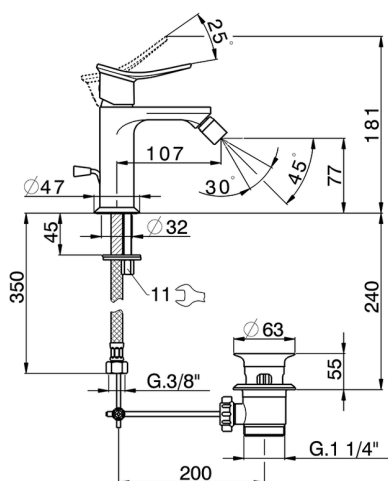

## Miscelatore monocomando bidet HARLOCK\_HC000554

MODELLO **HC000554**

Miscelatore monocomando bidet, con scarico automatico 1"1/4, flex inox G.3/8"

### CARATTERISTICHE

Ricambio Cartuccia **ZZ96550000**

**Cartuccia Monocomando 25 mm**

## Miscelatore monocomando bidet HARLOCK\_HC000554

HC000554

<https://www.huberitalia.com/miscelatore-monocomando-bidet-harlock-hc000554>

2025-02-23