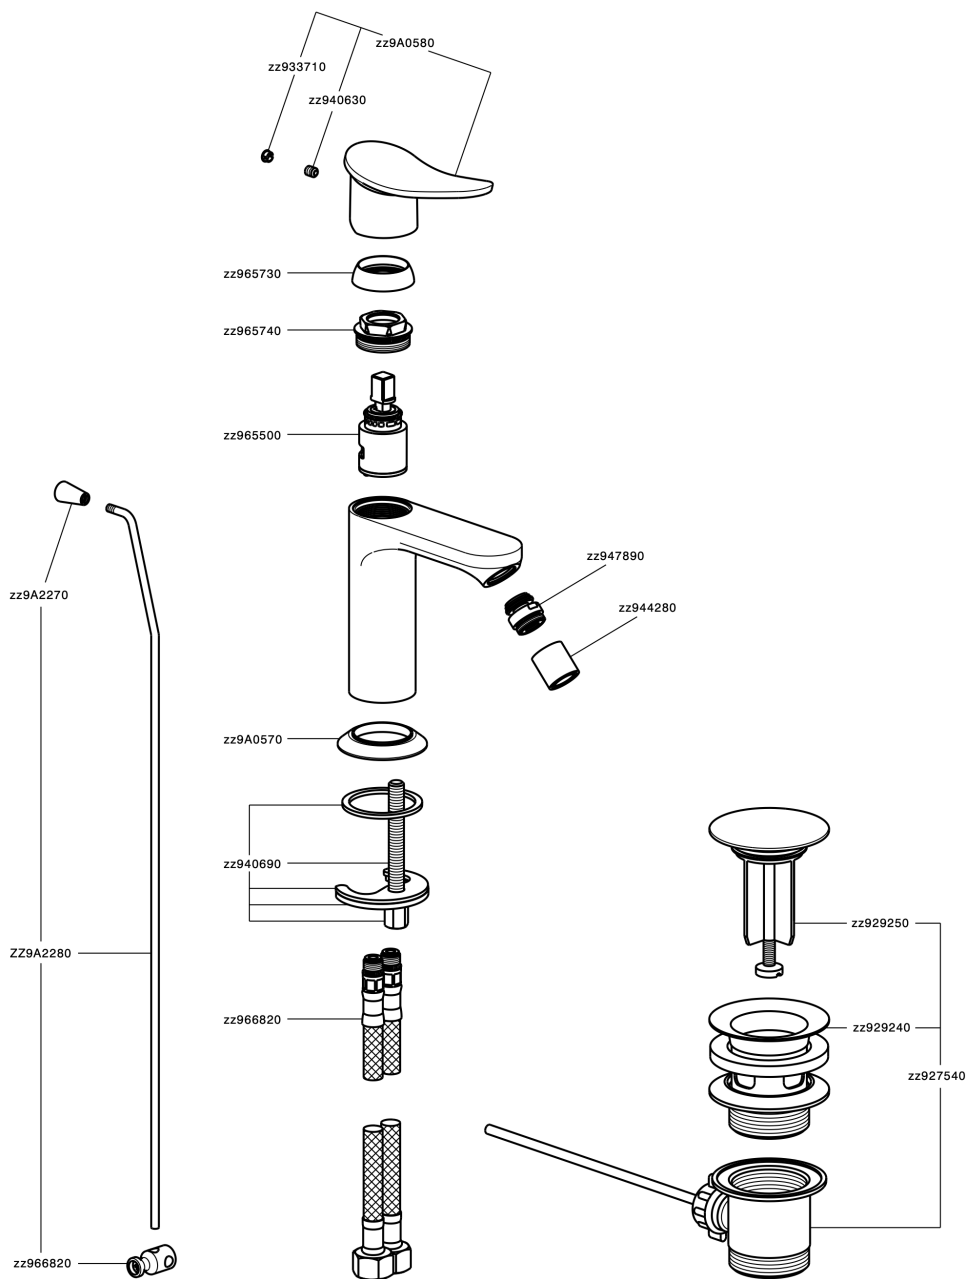

## Miscelatore monocomando bidet HARLOCK\_HC000554

MODELLO **HC000554**

Miscelatore monocomando bidet, con scarico automatico 1"1/4, flex inox G.3/8"

### FINITURE DISPONIBILI

-  **21** 21 Cromo
-  **2P** 2P Oro Rosa
-  **2Q** 2Q Black Titanium
-  **40** 40 Nero Opaco
-  **4Q** 4Q Bianco Opaco
-  **6T** 6T Cromo/Nero Opaco

### CARATTERISTICHE

Ricambio Cartuccia **ZZ96550000**

**Cartuccia Monocomando 25 mm**

## Miscelatore monocomando bidet HARLOCK\_HC000554

HC000554

<https://www.huberitalia.com/miscelatore-monocomando-bidet-harlock-hc000554>

2025-02-23