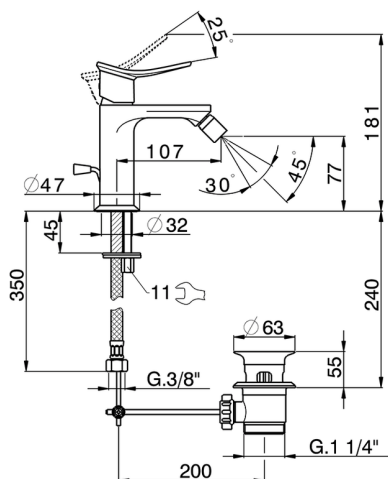

Miscelatore monocomando bidet HARLOCK_HC000554

MODELLO **HC000554**

Miscelatore monocomando bidet, con scarico automatico 1"1/4, flex inox G.3/8"

FINITURE DISPONIBILI

-  **21** 21 Cromo
-  **2P** 2P Oro Rosa
-  **2Q** 2Q Black Titanium
-  **40** 40 Nero Opaco
-  **4Q** 4Q Bianco Opaco
-  **6T** 6T Cromo/Nero Opaco

CARATTERISTICHE

Ricambio Cartuccia **ZZ96550000**

Cartuccia Monocomando 25 mm

Miscelatore monocomando bidet HARLOCK_HC000554

HC000554

<https://www.huberitalia.com/miscelatore-monocomando-bidet-harlock-hc000554>