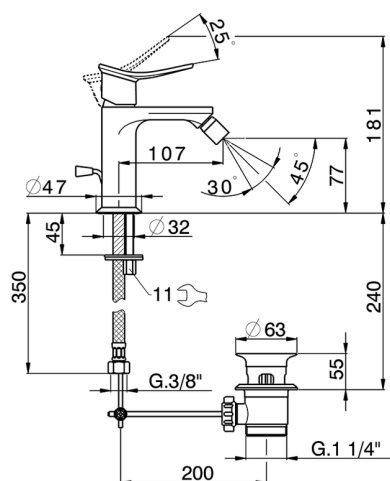

## Miscelatore monocomando bidet HARLOCK\_HC000554

MODELLO **HC000554**

Miscelatore monocomando bidet, con scarico automatico 1"1/4, flex inox G.3/8"

### CARATTERISTICHE

Ricambio Cartuccia **ZZ96550000**

**Cartuccia Monocomando 25 mm**

## Miscelatore monocomando bidet HARLOCK\_HC000554

HC000554

<https://www.huberitalia.com/miscelatore-monocomando-bidet-harlock-hc000554>

2025-02-23