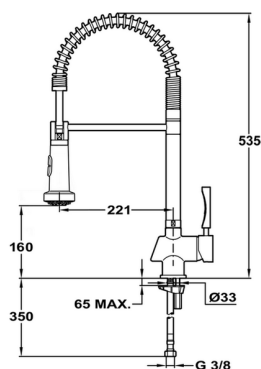

## Miscelatore monocomando lavello docc. estraibile KITCHEN\_LC100110

MODELLO **LC100110**

Miscelatore monocomando lavello  
docc.estraibile,bocca girevole,doccetta 2 getti

FINITURE DISPONIBILI

**21** 21 Cromo

CARATTERISTICHE

Ricambio Cartuccia **ZZ95273000**

**Cartuccia Monocomando 40 mm**

2024-11-23