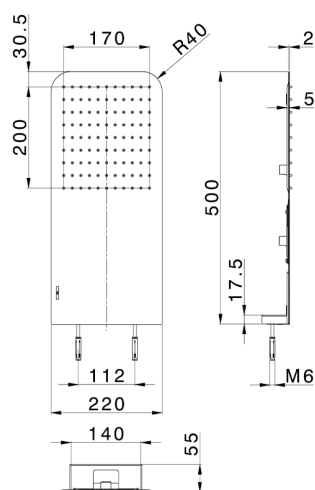

Soffione a parete 500x220 mm raggiato ZEN_ZS122100

MODELLO **ZS122100**

Soffione a parete 500x220 mm raggiato, funzione pioggia, con valvola di sicurezza brevettata, acciaio inox AISI 304

FINITURE DISPONIBILI

40 40 Nero Opaco

4Q 4Q Bianco Opaco

D1 D1 Inox Spazzolato

D2 D2 Inox Lucido

CARATTERISTICHE

2024-10-22