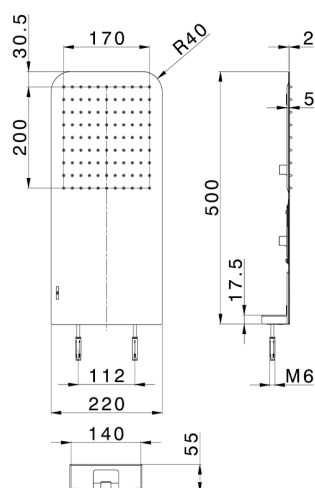

Soffione a parete 500x220 mm raggiato ZEN_ZS122100

MODELLO **ZS122100**

Soffione a parete 500x220 mm raggiato, funzione pioggia, con valvola di sicurezza brevettata, acciaio inox AISI 304

FINITURE DISPONIBILI

40 40 Nero Opaco

4Q 4Q Bianco Opaco

D1 D1 Inox Spazzolato

D2 D2 Inox Lucido

CARATTERISTICHE

2024-10-22