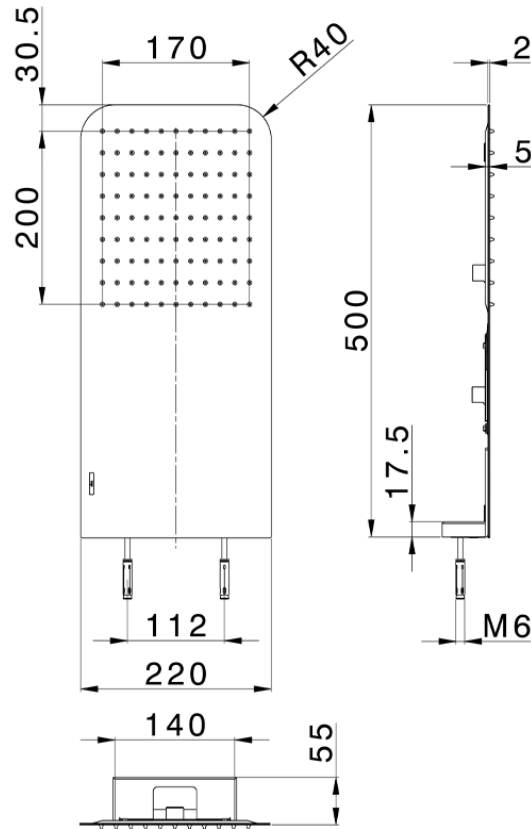

Soffione a parete 500x220 mm raggiato ZEN_ZS122100

ZS122100

<https://huberitalia.com/soffione-a-parete-500x220-mm-raggiato-zen-zs122100>

2024-10-22