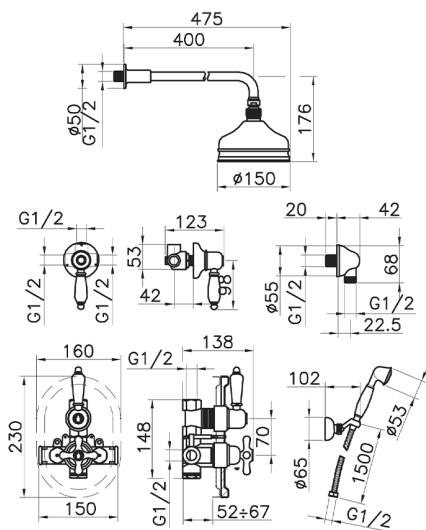

## Completo miscelatore termostatico doccia incasso CROISETTE\_913.CS01H.

MODELLO **913.CS01H.**

Completo miscelatore termostatico doccia incasso, miscelatore termostatico incasso 1/2", rubinetto d'arresto con uscita 1/2", deviatore 2 uscite, supporto doccetta snodato murale, braccio doccia con soffione L.400 mm in ottone, soffione tondo D.150 mm in Ottone, doccetta monogetto Classica in Ottone D.53 mm, presa d'acqua 1/2", flex Ottone 150 cm

### CARATTERISTICHE

Ricambio Cartuccia **24.04A.PP**  
**Cartuccia Termostatica Plus P 8X20**  
 Installazione **Incasso**