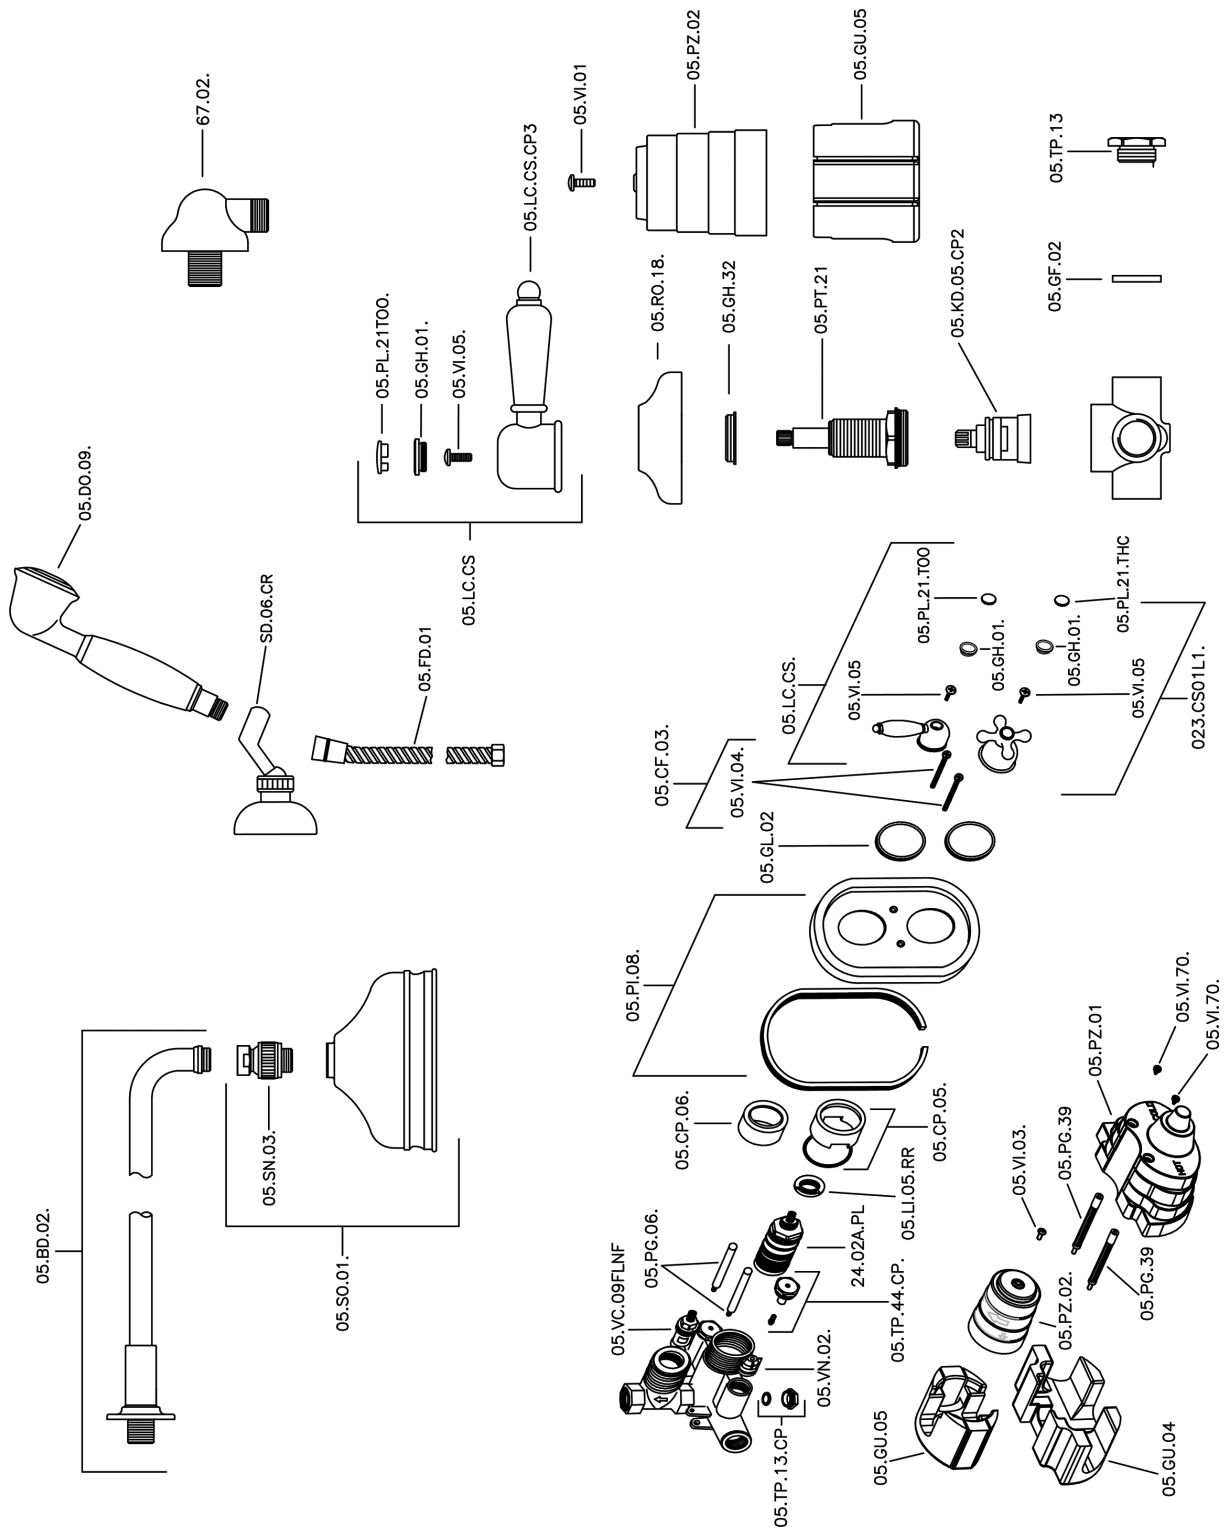

Completo miscelatore termostatico doccia incasso CROISETTE_913.CS01H.

MODELLO **913.CS01H.**

Completo miscelatore termostatico doccia incasso, miscelatore termostatico incasso 1/2", rubinetto d'arresto con uscita 1/2", deviatore 2 uscite, supporto doccetta snodato murale, braccio doccia con soffione L.400 mm in ottone, soffione tondo D.150 mm in Ottone, doccetta monogetto Classica in Ottone D.53 mm, presa d'acqua 1/2", flex Ottone 150 cm

FINITURE DISPONIBILI

-  **AG** AG Oro Antico
-  **BA** BA Vecchio Bronzo
-  **CR** CR Cromo
-  **2W** 2W Oro Spazzolato

CARATTERISTICHE

Ricambio Cartuccia **24.04A.PP**
Cartuccia Termostatica Plus P 8X20
 Installazione **Incasso**

Termostatico

Il Termostatico Huber è il tuo personale gestore dell'acqua che ti aiuta a gestire e controllare acqua ed energia senza sprechi.

Completo miscelatore termostatico doccia incasso CROISSETTE_913.CS01H.

913.CS01H.

<https://huberitalia.com/completo-miscelatore-termostatico-doccia-incasso-croisette-913-cs01h>

2024-11-23