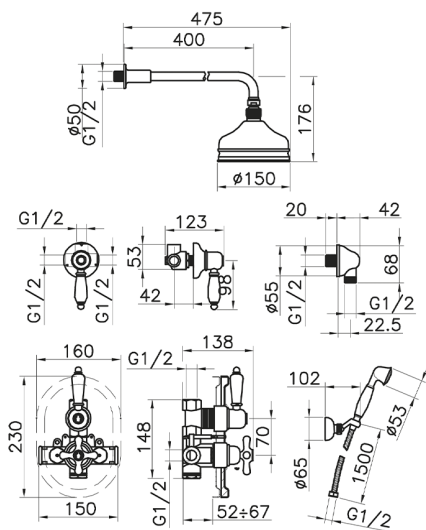

Completo miscelatore termostatico doccia incasso CROISETTE_913.CS01H.

MODELLO **913.CS01H.**

Completo miscelatore termostatico doccia incasso, miscelatore termostatico incasso 1/2", rubinetto d'arresto con uscita 1/2", deviatore 2 uscite, supporto doccetta snodato murale, braccio doccia con soffione L.400 mm in ottone, soffione tondo D.150 mm in Ottone, doccetta monogetto Classica in Ottone D.53 mm, presa d'acqua 1/2", flex Ottone 150 cm

FINITURE DISPONIBILI

-  **AG** AG Oro Antico
-  **BA** BA Vecchio Bronzo
-  **CR** CR Cromo
-  **2W** 2W Oro Spazzolato

CARATTERISTICHE

Ricambio Cartuccia **24.04A.PP**
Cartuccia Termostatica Plus P 8X20
 Installazione **Incasso**

913.CS01H.

<https://huberitalia.com/completo-miscelatore-termostatico-doccia-incasso-croisette-913-cs01h>

2024-11-23