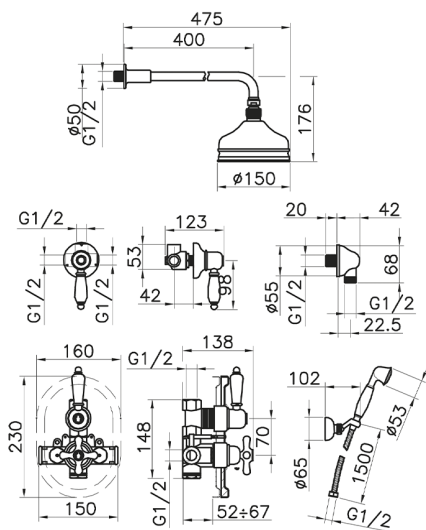

Completo miscelatore termostatico doccia incasso CROISETTE_913.CS01H.

MODELLO **913.CS01H.**

Completo miscelatore termostatico doccia incasso, miscelatore termostatico incasso 1/2", rubinetto d'arresto con uscita 1/2", deviatore 2 uscite, supporto doccetta snodato murale, braccio doccia con soffione L.400 mm in ottone, soffione tondo D.150 mm in Ottone, doccetta monogetto Classica in Ottone D.53 mm, presa d'acqua 1/2", flex Ottone 150 cm

FINITURE DISPONIBILI

-  **AG** AG Oro Antico
-  **BA** BA Vecchio Bronzo
-  **CR** CR Cromo
-  **2W** 2W Oro Spazzolato

CARATTERISTICHE

Ricambio Cartuccia **24.04A.PP**
Cartuccia Termostatica Plus P 8X20
 Installazione **Incasso**