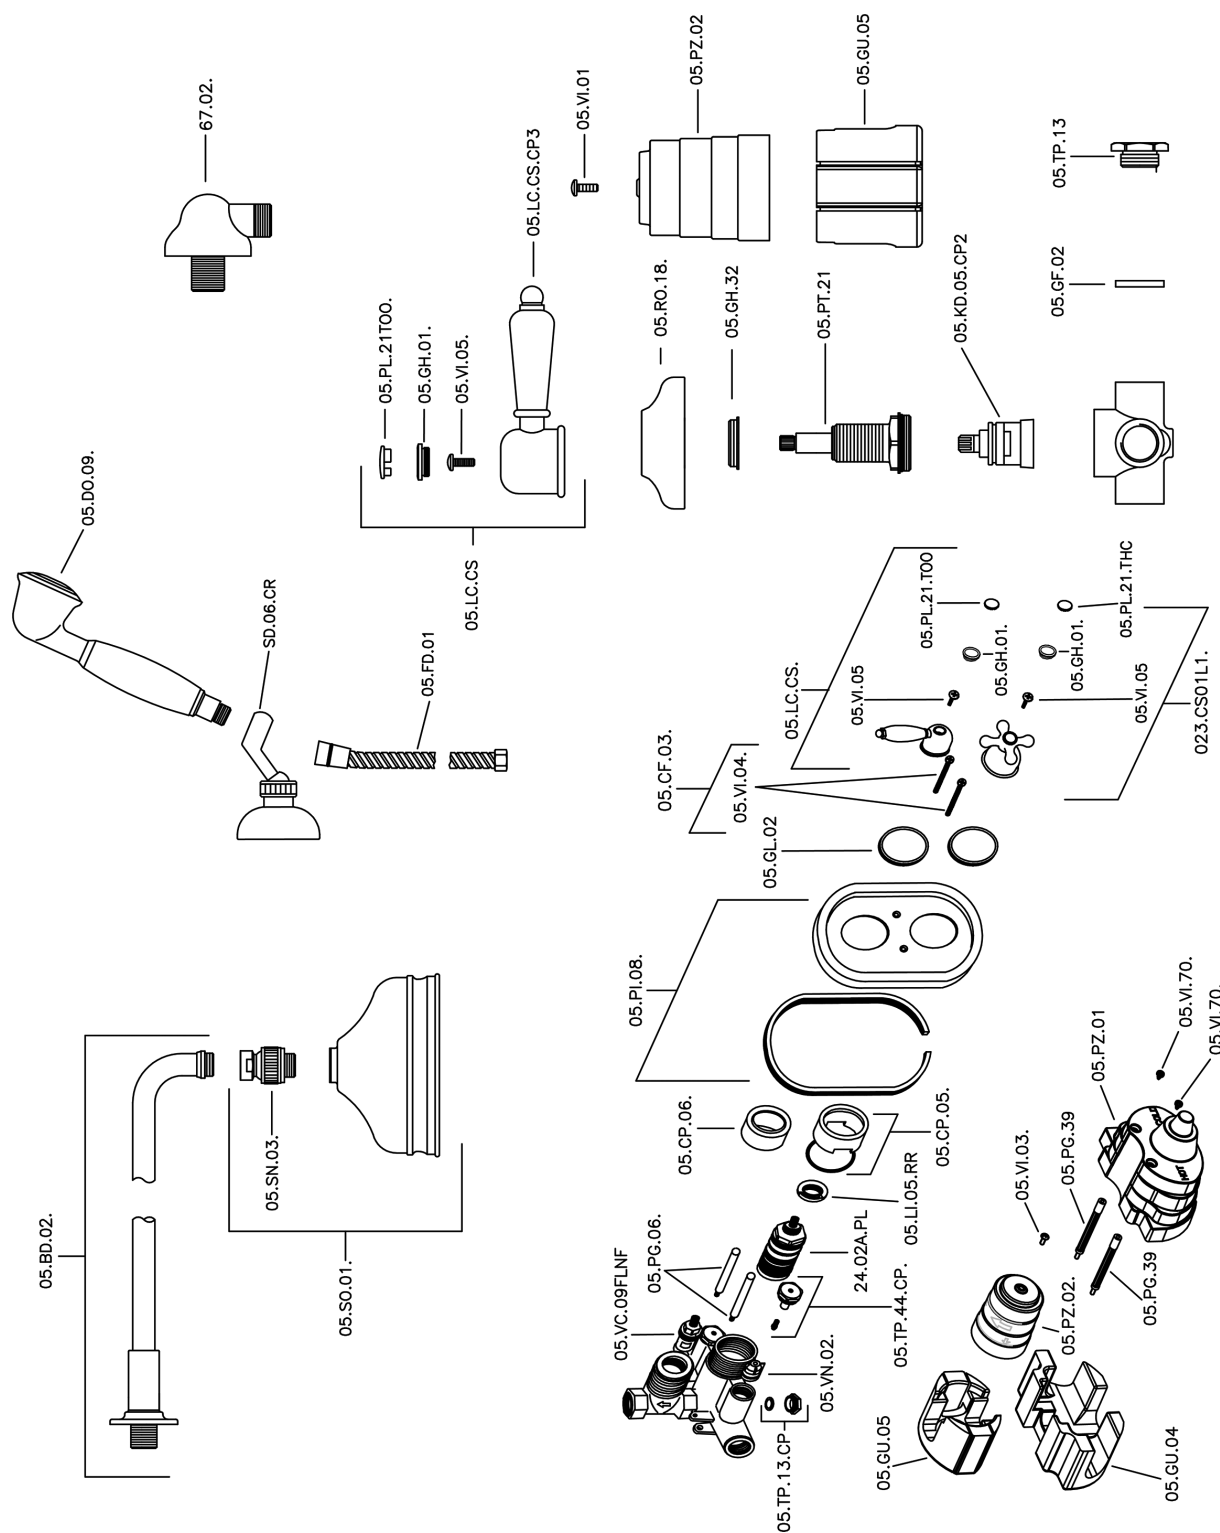

Completo miscelatore termostatico doccia incasso CROISSETTE_913.CS01H.

913.CS01H.

<https://huberitalia.com/completo-miscelatore-termostatico-doccia-incasso-croisette-913-cs01h>

2024-11-21