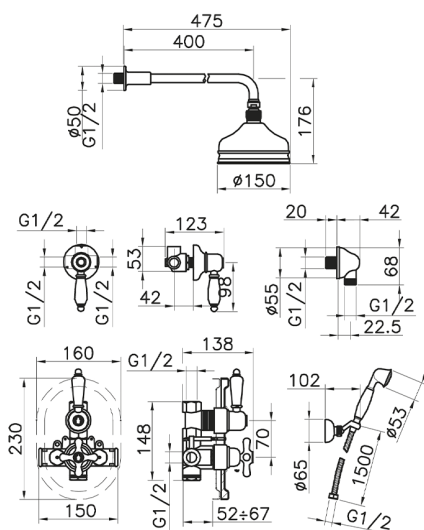

## Completo miscelatore termostatico doccia incasso CROISETTE\_913.CS01H.

MODELLO **913.CS01H.**

Completo miscelatore termostatico doccia incasso, miscelatore termostatico incasso 1/2", rubinetto d'arresto con uscita 1/2", deviatore 2 uscite, supporto doccetta snodato murale, braccio doccia con soffione L.400 mm in ottone, soffione tondo D.150 mm in Ottone, doccetta monogetto Classica in Ottone D.53 mm, presa d'acqua 1/2", flex Ottone 150 cm

### CARATTERISTICHE

Ricambio Cartuccia **24.04A.PP**  
**Cartuccia Termostatica Plus P 8X20**  
 Installazione **Incasso**

## Completo miscelatore termostatico doccia incasso CROISSETTE\_913.CS01H.

913.CS01H.

<https://huberitalia.com/completo-miscelatore-termostatico-doccia-incasso-croisette-913-cs01h>

2024-11-21