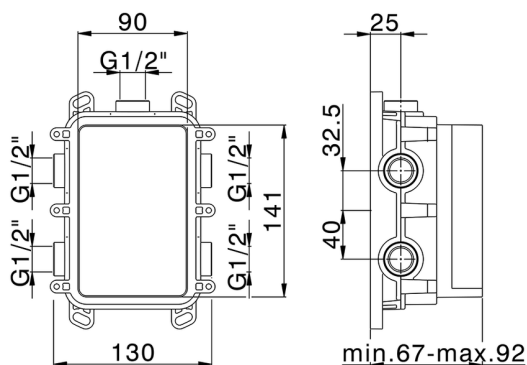

Termostatico

Il Termostatico Huber è il tuo personale gestore dell'acqua che ti aiuta a gestire e controllare acqua ed energia senza sprechi.

2024-11-21