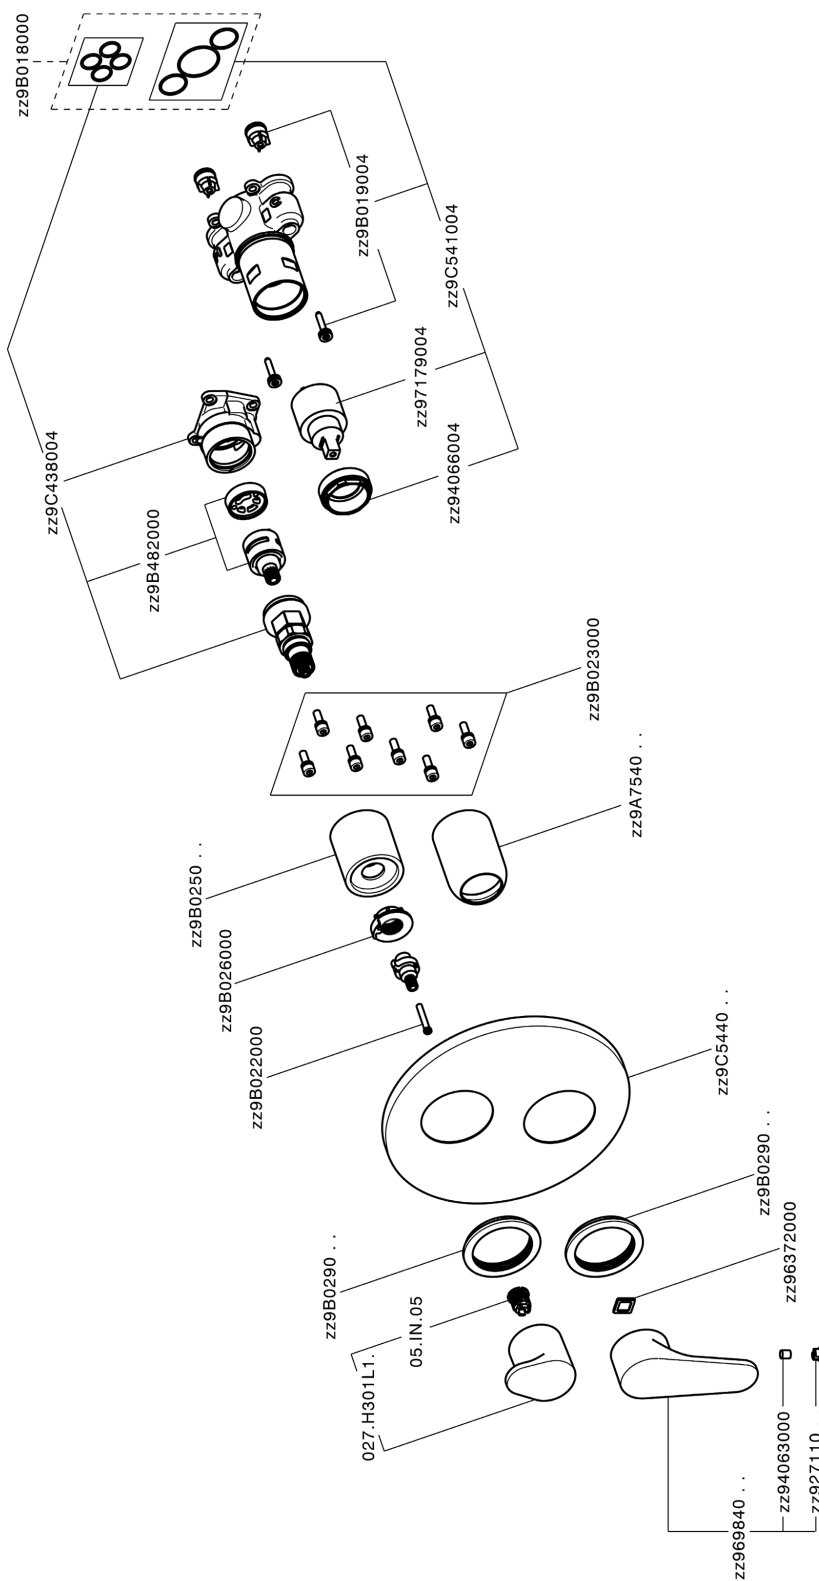

Completo Monocomando per One-Box H3_AH0BM030

MODELLO **AH0BM030**

Completo Monocomando per One-Box, con deviatore 2-3 uscite, profondità minima di installazione 67 mm, senza parte incasso, per art. ZB00B030-ZB00B031

FINITURE DISPONIBILI

-  **21** 21 Cromo
-  **2F** 2F Nichel Spazzolato
-  **40** 40 Nero Opaco

CARATTERISTICHE

Ricambio Cartuccia **ZZ97179000**

Cartuccia Monocomando 35 mm

Installazione **Incasso**

Parti Incasso necessarie **ZB00B031**

ZB00B030

Completo Monocomando per One-Box H3_AH0BM030

AH0BM030

<https://huberitalia.com/completo-monocomando-per-one-box-h3-ah0bm030>

One-Box Universale per incasso ONE BOX_ZB00B031

MODELLO **ZB00B031**

One-Box Universale per incasso, per termostatico o monocomando 1 o 2 o 3 uscite, senza parte esterna, con silenziosi, con guarnizione per sigillatura

FINITURE DISPONIBILI

 **04** 04 Senza Finitura

CARATTERISTICHE

Incasso **1**
Installazione **Incasso**

Termostatico

Il Termostatico Huber è il tuo personale gestore dell'acqua che ti aiuta a gestire e controllare acqua ed energia senza sprechi.