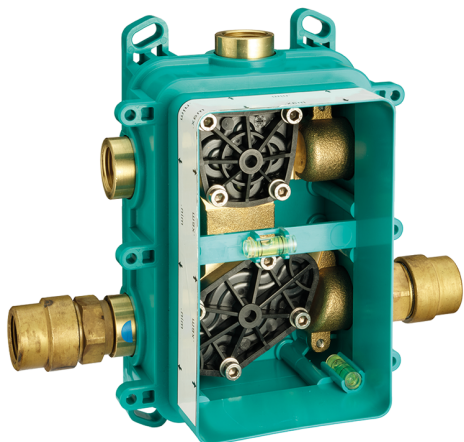

Completo Monocomando per One-Box H3_AH0BM030

MODELLO **AH0BM030**

Completo Monocomando per One-Box, con deviatore 2-3 uscite, profondità minima di installazione 67 mm, senza parte incasso, per art. ZB00B030-ZB00B031

FINITURE DISPONIBILI

-  **21** 21 Cromo
-  **2F** 2F Nichel Spazzolato
-  **40** 40 Nero Opaco

CARATTERISTICHE

Ricambio Cartuccia **ZZ97179000**

Cartuccia Monocomando 35 mm

Installazione **Incasso**

Parti Incasso necessarie **ZB00B031**

ZB00B030

Completo Monocomando per One-Box H3_AH0BM030

AH0BM030

<https://huberitalia.com/completo-monocomando-per-one-box-h3-ah0bm030>

One-Box Universale per incasso ONE BOX_ZB00B031

MODELLO **ZB00B031**

One-Box Universale per incasso, per termostatico o monocomando 1 o 2 o 3 uscite, senza parte esterna, con silenziosi, con guarnizione per sigillatura

One-Box Universale per incasso ONE BOX_ZB00B030

MODELLO **ZB00B030**

One-Box Universale per incasso, per termostatico o monocomando 1 o 2 o 3 uscite, senza parte esterna, senza silenziosi, con guarnizione per sigillatura