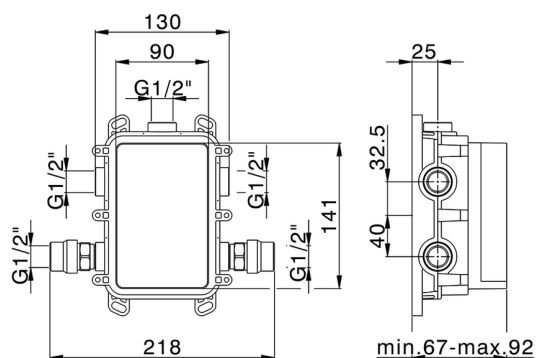

Termostatico

Il Termostatico Huber è il tuo personale gestore dell'acqua che ti aiuta a gestire e controllare acqua ed energia senza sprechi.