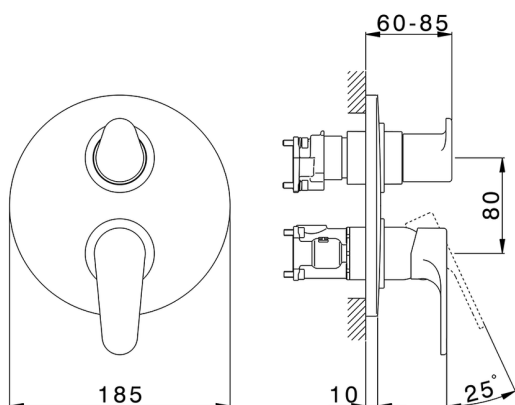

Completo Monocomando per One-Box H3_AH0BM030

MODELLO **AH0BM030**

Completo Monocomando per One-Box, con deviatore 2-3 uscite, profondità minima di installazione 67 mm, senza parte incasso, per art. ZB00B030-ZB00B031

FINITURE DISPONIBILI

-  **21** 21 Cromo
-  **2F** 2F Nichel Spazzolato
-  **40** 40 Nero Opaco

CARATTERISTICHE

Ricambio Cartuccia **ZZ97179000**

Cartuccia Monocomando 35 mm

Installazione **Incasso**

Parti Incasso necessarie **ZB00B031**