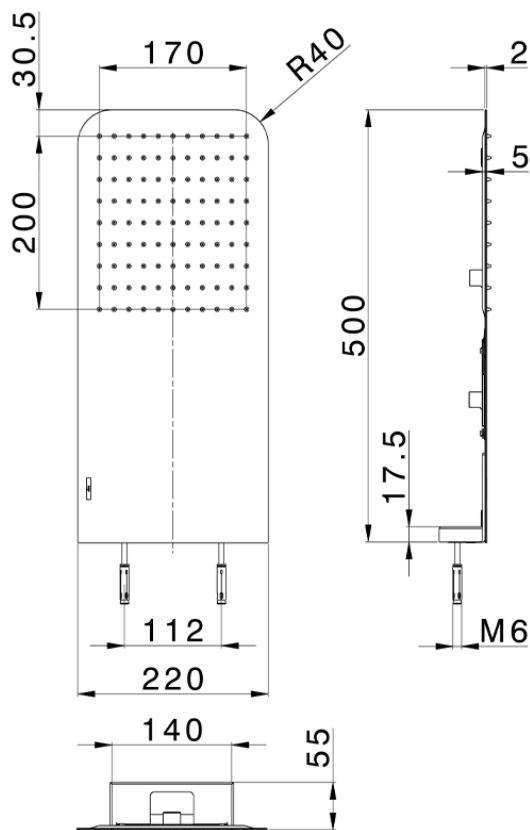

Soffione a parete 500x220 mm raggiato LYNOX\_ZS122100

ZS122100

<https://huberitalia.com/soffione-a-parete-500x220-mm-raggiato-lynnox-zs122100>

2024-11-21