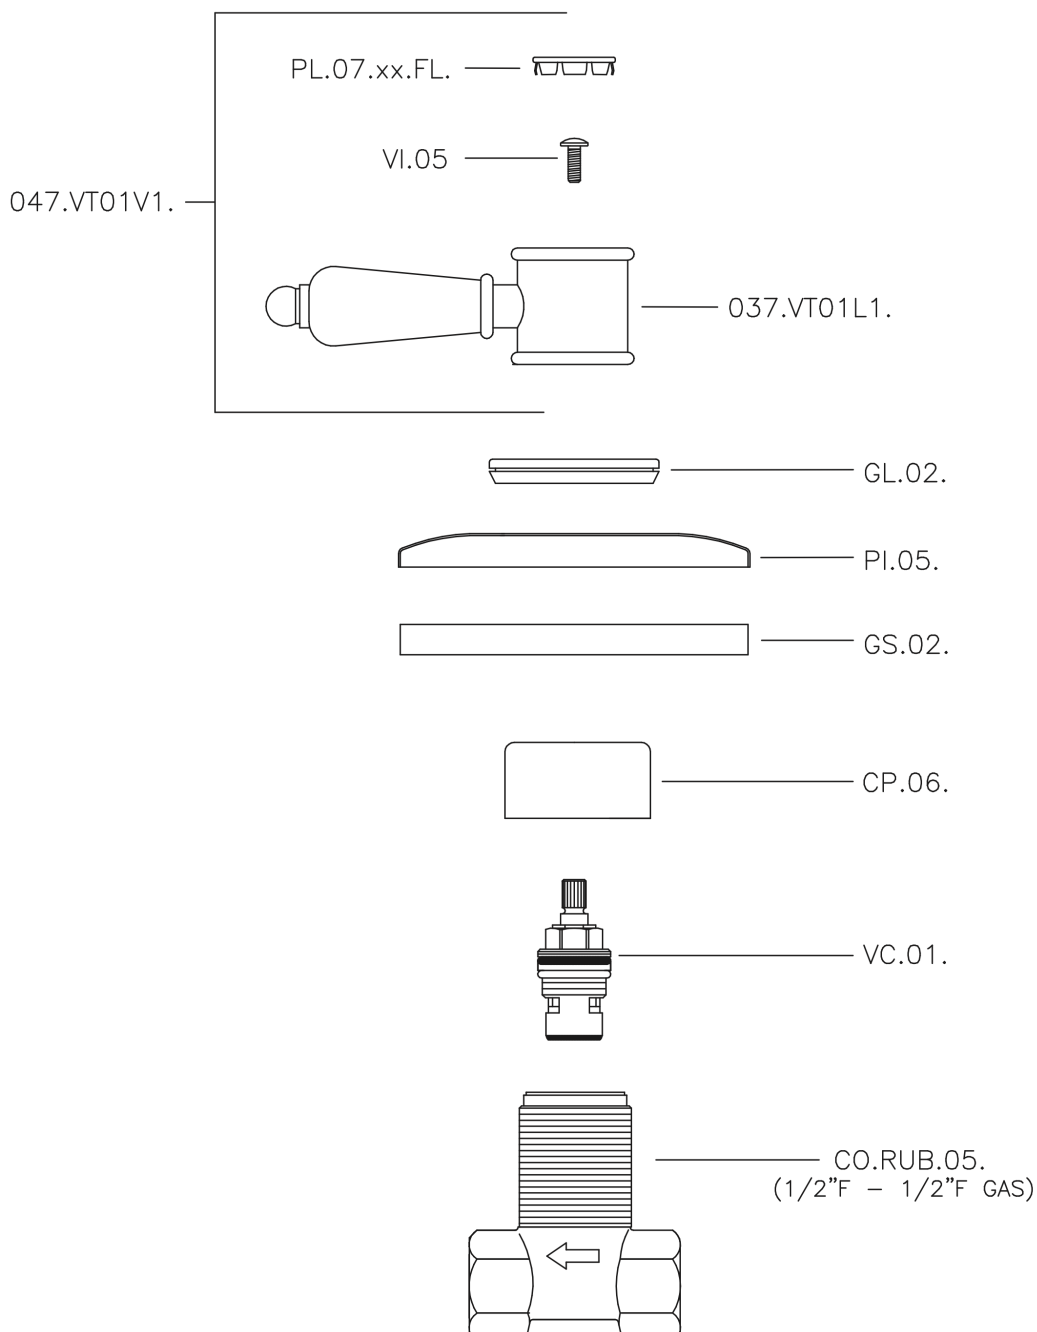

## Rubinetto d'arresto incasso VICTORIAN\_VT000310

MODELLO **VT000310**

Rubinetto d'arresto incasso, uscita 1/2" F

### CARATTERISTICHE

Installazione **Incasso**

## Rubinetto d'arresto incasso VICTORIAN\_VT000310

VT000310

<https://huberitalia.com/rubinetto-darresto-incasso-victorian-vt000310>

2024-11-23