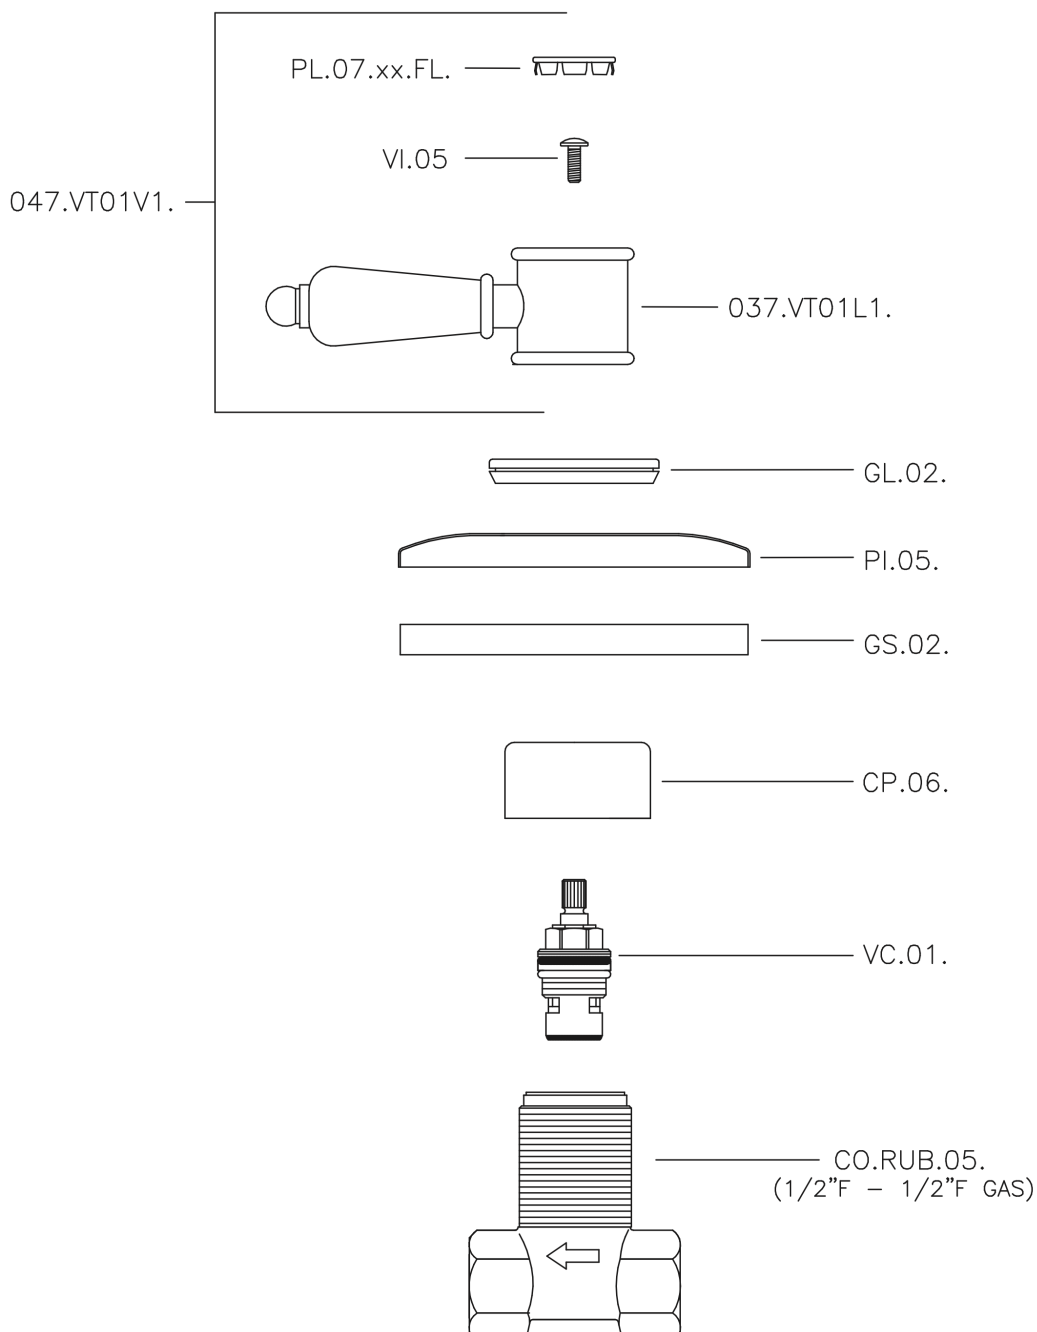

Rubinetto d'arresto incasso VICTORIAN_VT000310

MODELLO **VT000310**

Rubinetto d'arresto incasso, uscita 1/2" F

FINITURE DISPONIBILI

-  **21** 21 Cromo
-  **27** 27 Vecchio Bronzo
-  **2A** 2A Nichel Satinato Spazzolato
-  **2G** 2G Oro Antico
-  **2W** 2W Oro Spazzolato

CARATTERISTICHE

Installazione **Incasso**

Rubinetto d'arresto incasso VICTORIAN_VT000310

VT000310

<https://huberitalia.com/rubinetto-darresto-incasso-victorian-vt000310>

2024-11-24