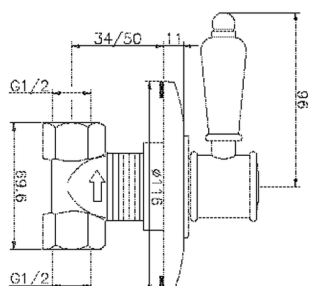

Rubinetto d'arresto incasso VICTORIAN_VT000310

MODELLO **VT000310**

Rubinetto d'arresto incasso, uscita 1/2" F

FINITURE DISPONIBILI

-  **21** 21 Cromo
-  **27** 27 Vecchio Bronzo
-  **2A** 2A Nichel Satinato Spazzolato
-  **2G** 2G Oro Antico
-  **2W** 2W Oro Spazzolato

CARATTERISTICHE

Installazione **Incasso**

Rubinetto d'arresto incasso VICTORIAN_VT000310

VT000310

<https://huberitalia.com/rubinetto-darresto-incasso-victorian-vt000310>

2024-11-24