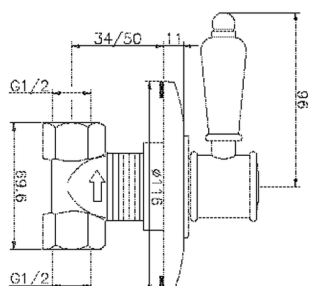

Rubinetto d'arresto incasso VICTORIAN_VT000310

MODELLO **VT000310**

Rubinetto d'arresto incasso, uscita 1/2" F

FINITURE DISPONIBILI

-  **21** 21 Cromo
-  **27** 27 Vecchio Bronzo
-  **2A** 2A Nichel Satinato Spazzolato
-  **2G** 2G Oro Antico
-  **2W** 2W Oro Spazzolato

CARATTERISTICHE

Installazione **Incasso**

Rubinetto d'arresto incasso VICTORIAN_VT000310

VT000310

<https://huberitalia.com/rubinetto-darresto-incasso-victorian-vt000310>

2024-11-21