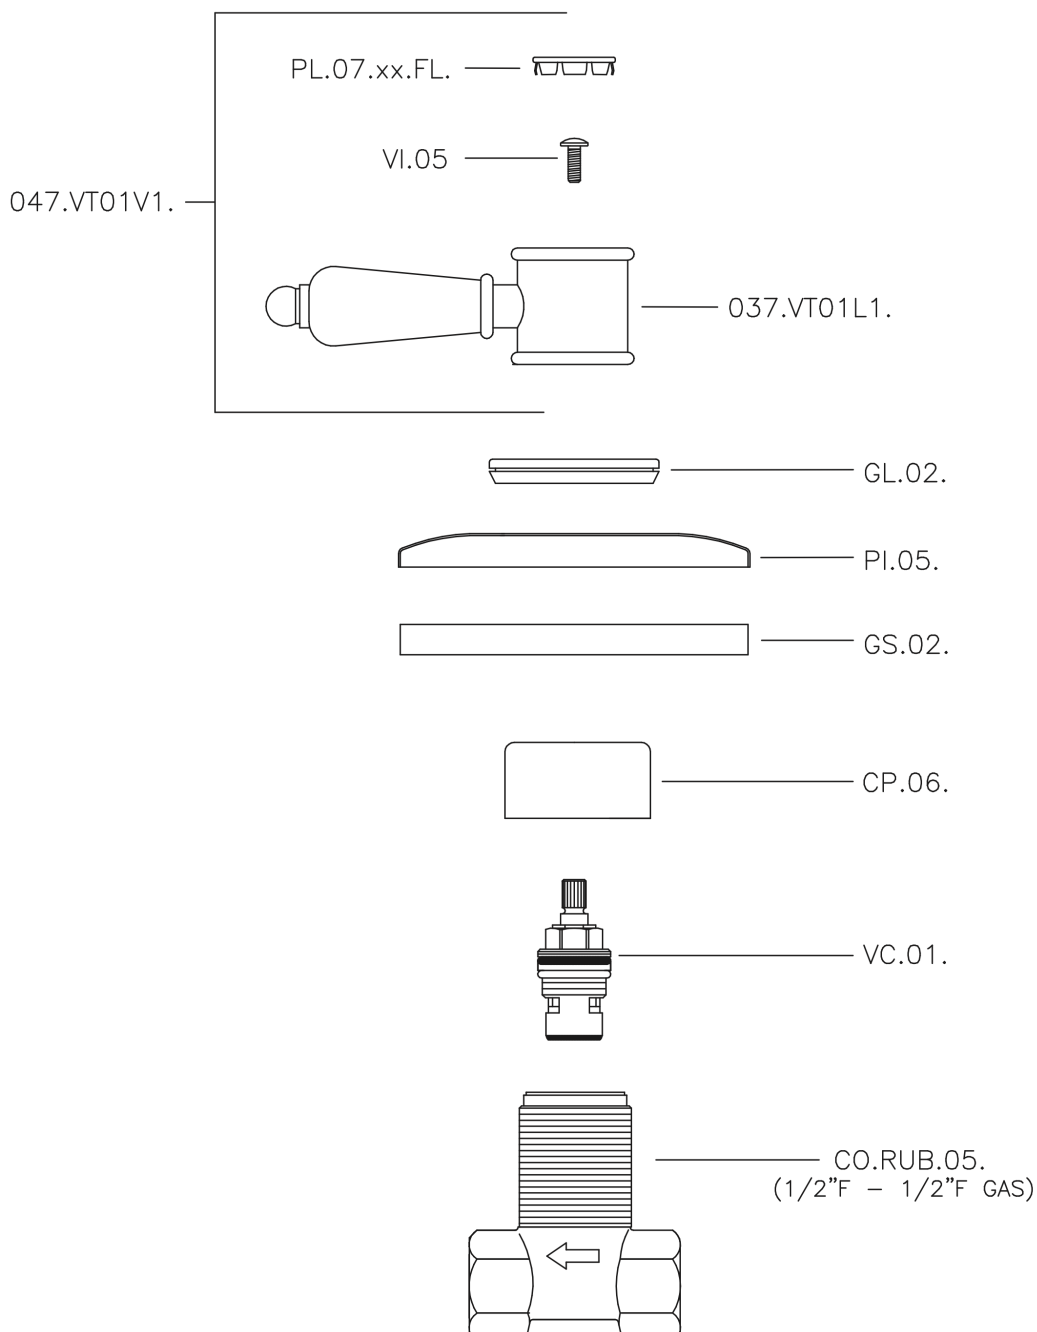

Rubinetto d'arresto incasso VICTORIAN_VT000310

MODELLO **VT000310**

Rubinetto d'arresto incasso, uscita 1/2" F

FINITURE DISPONIBILI

-  **21** 21 Cromo
-  **27** 27 Vecchio Bronzo
-  **2A** 2A Nichel Satinato Spazzolato
-  **2G** 2G Oro Antico
-  **2W** 2W Oro Spazzolato

CARATTERISTICHE

Installazione **Incasso**

Rubinetto d'arresto incasso VICTORIAN_VT000310

VT000310

<https://huberitalia.com/rubinetto-darresto-incasso-victorian-vt000310>

2024-11-21