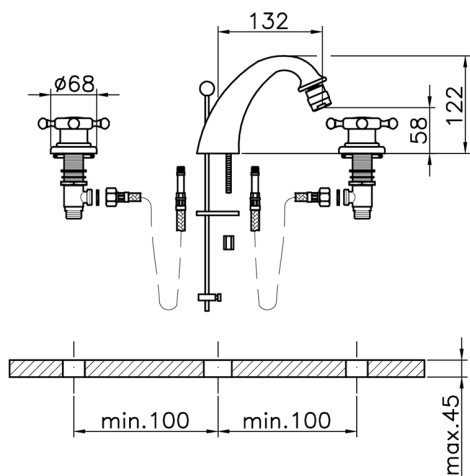

Miscelatore bidet 3 fori VICTORIAN_VT001220

MODELLO **VT001220**

Miscelatore bidet 3 fori, con scarico automatico
1"1/4, flex inox 1/2" F

FINITURE DISPONIBILI

- **21** 21 Cromo
- **27** 27 Vecchio Bronzo
- **2A** 2A Nichel Satinato Spazzolato
- **2G** 2G Oro Antico
- **2W** 2W Oro Spazzolato

CARATTERISTICHE

2024-11-23