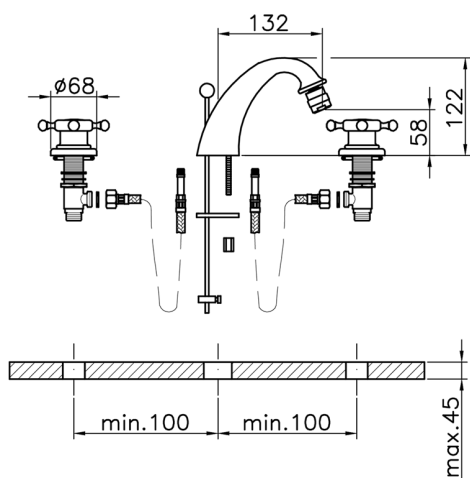

Miscelatore bidet 3 fori VICTORIAN_VT001220

MODELLO **VT001220**

Miscelatore bidet 3 fori, con scarico automatico
1"1/4, flex inox 1/2" F

FINITURE DISPONIBILI

- **21** 21 Cromo
- **27** 27 Vecchio Bronzo
- **2A** 2A Nichel Satinato Spazzolato
- **2G** 2G Oro Antico
- **2W** 2W Oro Spazzolato

CARATTERISTICHE

2024-11-21