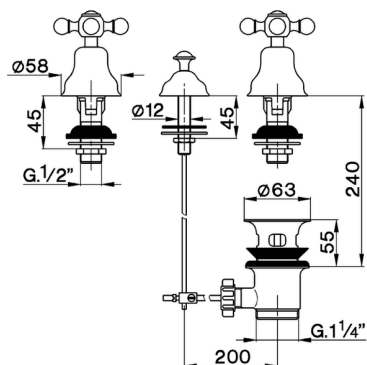

Combinazione bidet 3 fori VICTORIAN_AC901210

MODELLO **AC901210**

Combinazione bidet 3 fori, con scarico automatico
1"1/4, senza bocca

FINITURE DISPONIBILI

-  **21** 21 Cromo
-  **27** 27 Vecchio Bronzo
-  **2A** 2A Nichel Satinato Spazzolato
-  **2G** 2G Oro Antico
-  **2W** 2W Oro Spazzolato