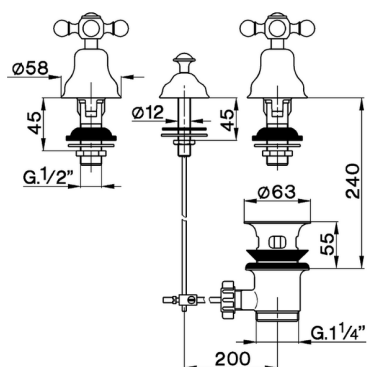

Combinazione bidet 3 fori VICTORIAN_AC901210

MODELLO **AC901210**

Combinazione bidet 3 fori, con scarico automatico
1"1/4, senza bocca

FINITURE DISPONIBILI

-  **21** 21 Cromo
-  **27** 27 Vecchio Bronzo
-  **2A** 2A Nichel Satinato Spazzolato
-  **2G** 2G Oro Antico
-  **2W** 2W Oro Spazzolato