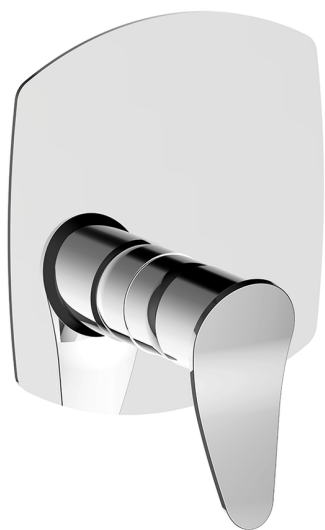

Completo Monocomando per One-Box HARLOCK_HC0BM010

MODELLO **HC0BM010**

Completo Monocomando per One-Box, 1 uscita, profondità minima di installazione 67 mm, senza parte incasso, per art. ZB00B030-ZB00B031

FINITURE DISPONIBILI

-  **21** 21 Cromo
-  **2P** 2P Oro Rosa
-  **2Q** 2Q Black Titanium
-  **40** 40 Nero Opaco
-  **4Q** 4Q Bianco Opaco
-  **6T** 6T Cromo/Nero Opaco

CARATTERISTICHE

Ricambio Cartuccia **ZZ97179000**

Cartuccia Monocomando 35 mm

Installazione **Incasso**

Parti Incasso necessarie **ZB00B031**

ZB00B030

Completo Monocomando per One-Box HARLOCK_HC0BM010

HC0BM010

<https://huberitalia.com/completo-monocomando-per-one-box-harlock-hc0bm010>

One-Box Universale per incasso ONE BOX_ZB00B031

MODELLO **ZB00B031**

One-Box Universale per incasso, per termostatico o monocomando 1 o 2 o 3 uscite, senza parte esterna, con silenziosi, con guarnizione per sigillatura