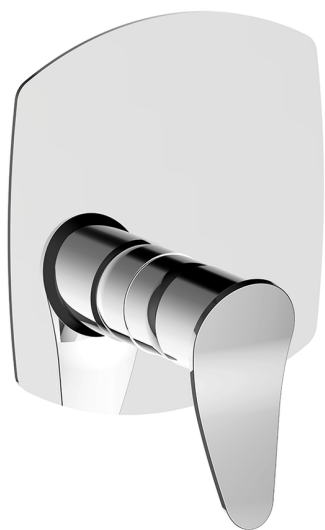

Completo Monocomando per One-Box HARLOCK_HC0BM010

MODELLO **HC0BM010**

Completo Monocomando per One-Box, 1 uscita, profondità minima di installazione 67 mm, senza parte incasso, per art. ZB00B030-ZB00B031

FINITURE DISPONIBILI

-  **21** 21 Cromo
-  **2P** 2P Oro Rosa
-  **2Q** 2Q Black Titanium
-  **40** 40 Nero Opaco
-  **4Q** 4Q Bianco Opaco
-  **6T** 6T Cromo/Nero Opaco

CARATTERISTICHE

Ricambio Cartuccia **ZZ97179000**

Cartuccia Monocomando 35 mm

Installazione **Incasso**

Parti Incasso necessarie **ZB00B031**

ZB00B030

Completo Monocomando per One-Box HARLOCK_HC0BM010

HC0BM010

<https://huberitalia.com/completo-monocomando-per-one-box-harlock-hc0bm010>

One-Box Universale per incasso ONE BOX_ZB00B031

MODELLO **ZB00B031**

One-Box Universale per incasso, per termostatico o monocomando 1 o 2 o 3 uscite, senza parte esterna, con silenzianti, con guarnizione per sigillatura