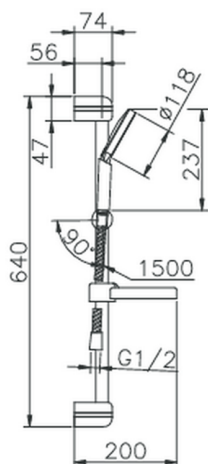

MODELLO **62.16H.**

Completo doccia saliscendi, asta con supporto saliscendi 64 cm, doccetta monogetto D.118 mm in ABS, flex Ottone 150 cm

FINITURE DISPONIBILI

CARATTERISTICHE