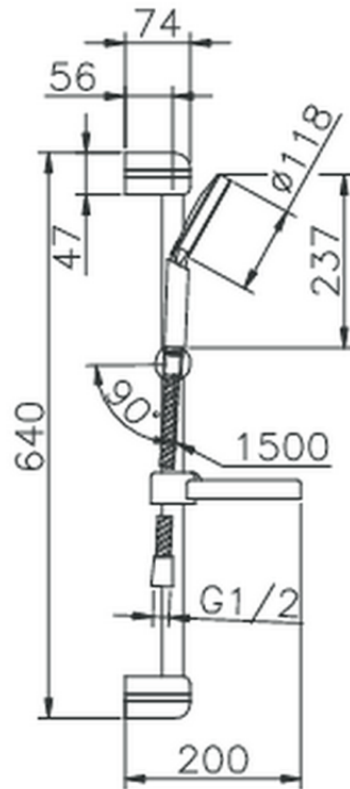

Completo doccia saliscendi Sylt SHOWER_62.16H.

62.16H.

<https://www.huberitalia.com/completo-doccia-saliscendi-sylt-shower-62-16h>

2025-01-02