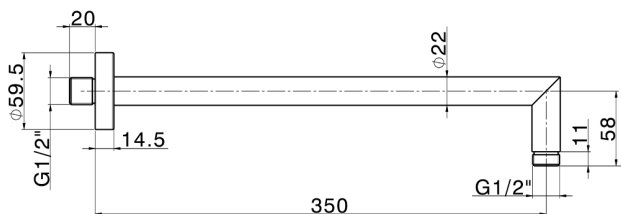

Braccio doccia SHOWER_SS013380

MODELLO **SS013380**

Braccio doccia, L.350 mm D.20,5 mm, Ottone

FINITURE DISPONIBILI

- **21** 21 Cromo
- **2B** 2B Nichel Lucido
- **2P** 2P Oro Rosa
- **40** 40 Nero Opaco
- **4Q** 4Q Bianco Opaco
- **2W** 2W Oro Spazzolato

CARATTERISTICHE

2024-11-23