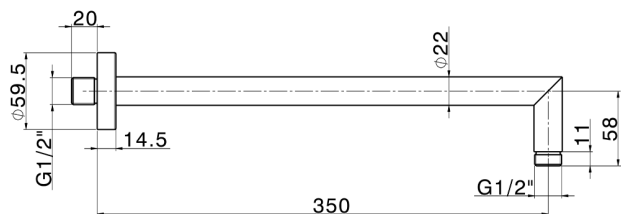

Braccio doccia SHOWER_SS013380

MODELLO **SS013380**

Braccio doccia, L.350 mm D.20,5 mm, Ottone

FINITURE DISPONIBILI

- **21** 21 Cromo
- **2B** 2B Nichel Lucido
- **2P** 2P Oro Rosa
- **40** 40 Nero Opaco
- **4Q** 4Q Bianco Opaco
- **2W** 2W Oro Spazzolato

CARATTERISTICHE

2024-11-21