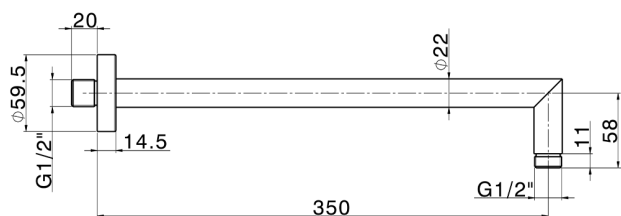

Braccio doccia SHOWER_SS013380

MODELLO **SS013380**

Braccio doccia, L.350 mm D.20,5 mm, Ottone

FINITURE DISPONIBILI

- **21** 21 Cromo
- **2B** 2B Nichel Lucido
- **2P** 2P Oro Rosa
- **40** 40 Nero Opaco
- **4Q** 4Q Bianco Opaco
- **2W** 2W Oro Spazzolato

CARATTERISTICHE

2024-11-24