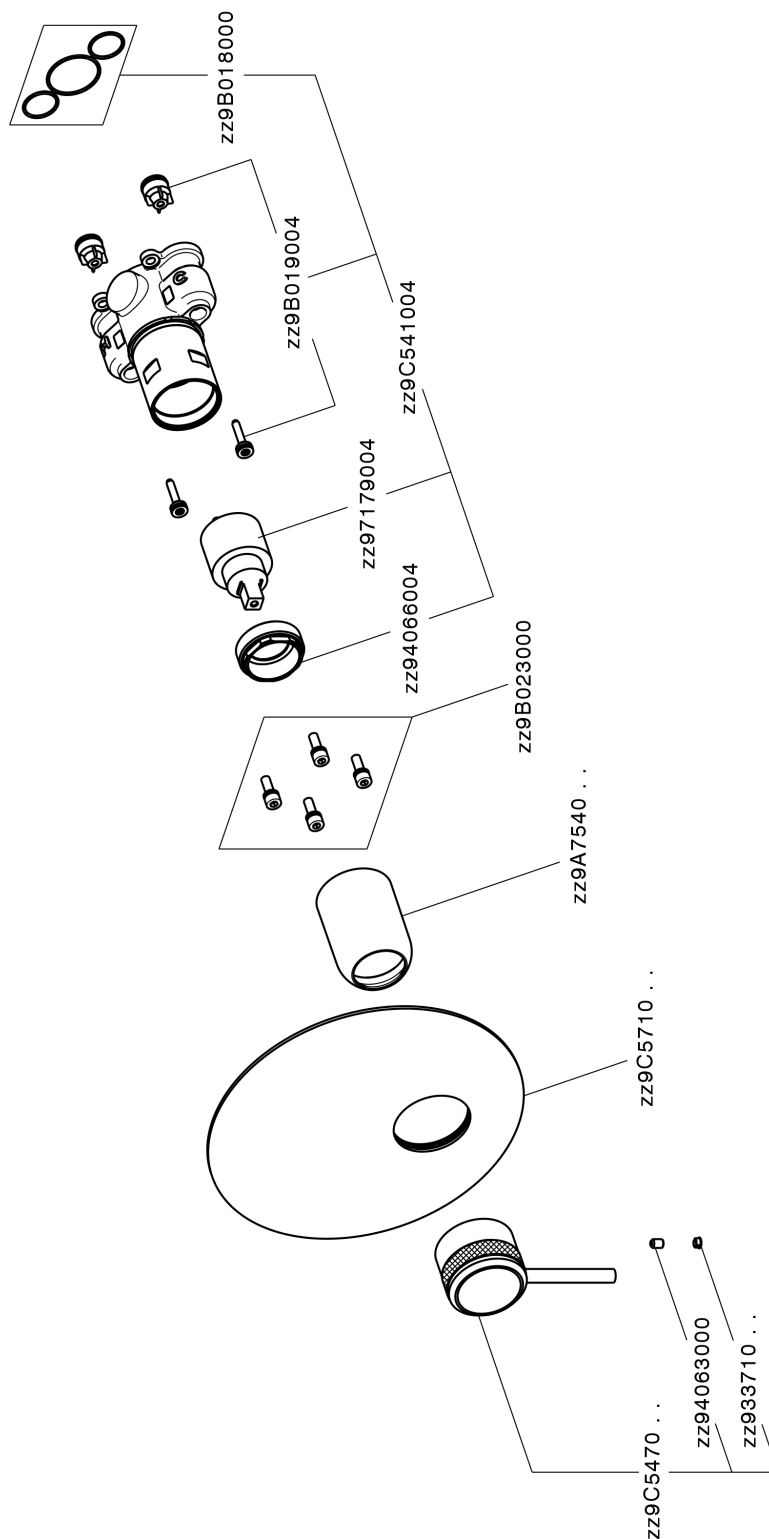

Completo Monocomando per One-Box CHRONOS_CR0BM010

CR0BM010

<https://huberitalia.com/completo-monocomando-per-one-box-chronos-cr0bm010>