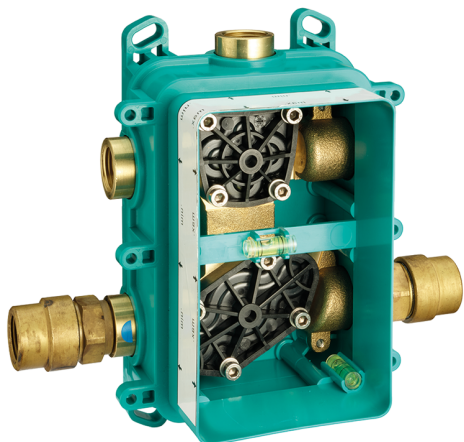

## Completo Monocomando per One-Box CHRONOS\_CR0BM010

MODELLO **CR0BM010**

Completo Monocomando per One-Box, 1 uscita, profondità minima di installazione 67 mm, senza parte incasso, per art. ZB00B030-ZB00B031

### CARATTERISTICHE

Ricambio Cartuccia **ZZ97179000**

**Cartuccia Monocomando 35 mm**

Installazione **Incasso**

Parti Incasso necessarie **ZB00B031**

**ZB00B030**

## One-Box Universale per incasso ONE BOX\_ZB00B031

MODELLO **ZB00B031**

One-Box Universale per incasso, per termostatico o monocomando 1 o 2 o 3 uscite, senza parte esterna, con silenziosi, con guarnizione per sigillatura

## One-Box Universale per incasso ONE BOX\_ZB00B030

MODELLO **ZB00B030**

One-Box Universale per incasso, per termostatico o monocomando 1 o 2 o 3 uscite, senza parte esterna, senza silenziosi, con guarnizione per sigillatura