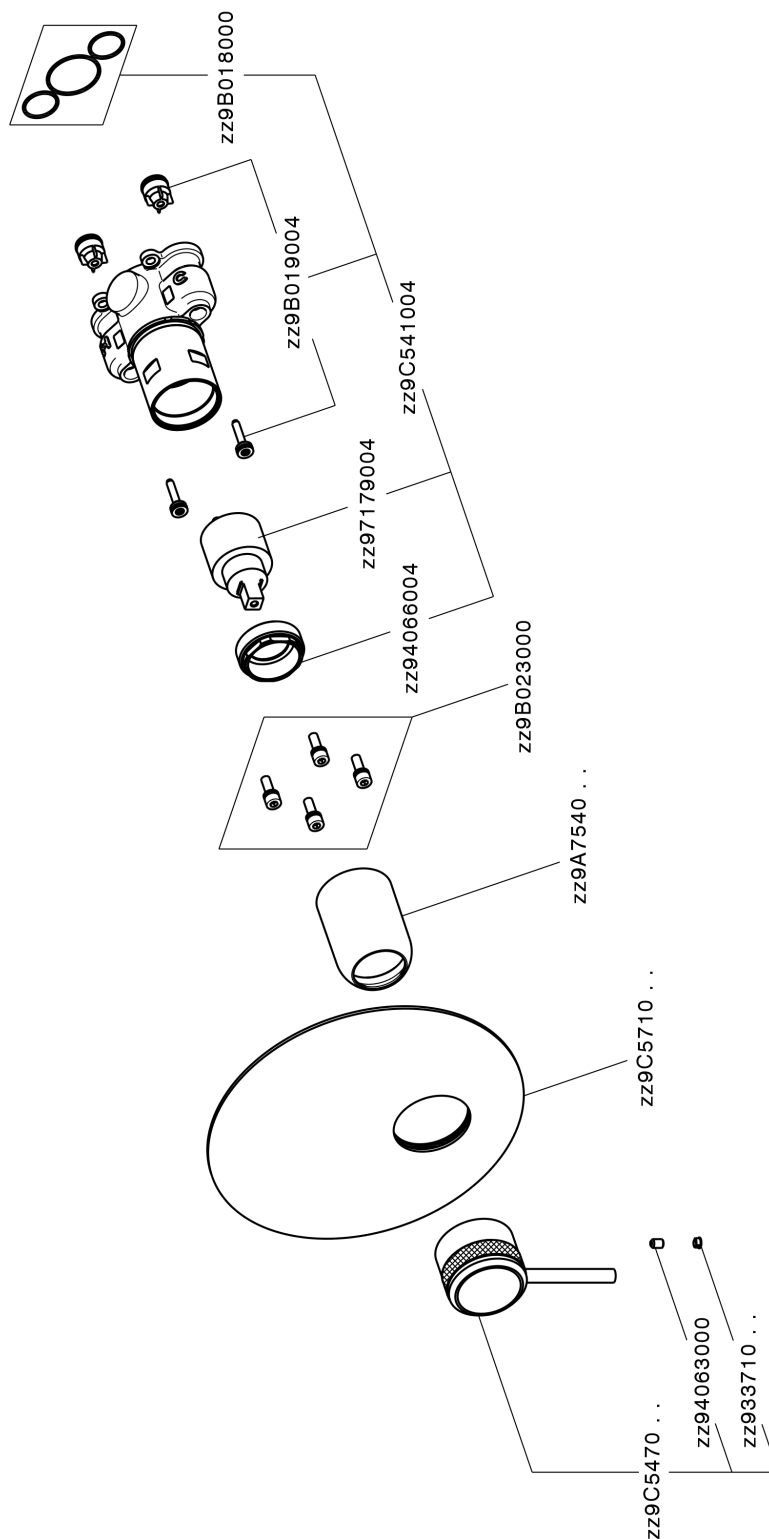

## Completo Monocomando per One-Box CHRONOS\_CR0BM010

MODELLO **CR0BM010**

Completo Monocomando per One-Box, 1 uscita, profondità minima di installazione 67 mm, senza parte incasso, per art. ZB00B030-ZB00B031

### CARATTERISTICHE

Ricambio Cartuccia **ZZ97179000**

**Cartuccia Monocomando 35 mm**

Installazione **Incasso**

Parti Incasso necessarie **ZB00B031**

**ZB00B030**

Completo Monocomando per One-Box CHRONOS\_CR0BM010