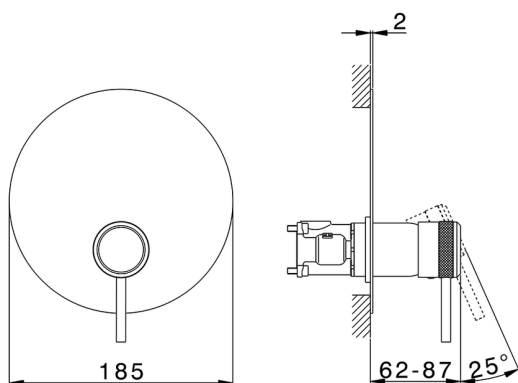

CARATTERISTICHE

Ricambio Cartuccia **ZZ97179000**

Cartuccia Monocomando 35 mm

Installazione **Incasso**

Parti Incasso necessarie **ZB00B031**

ZB00B030