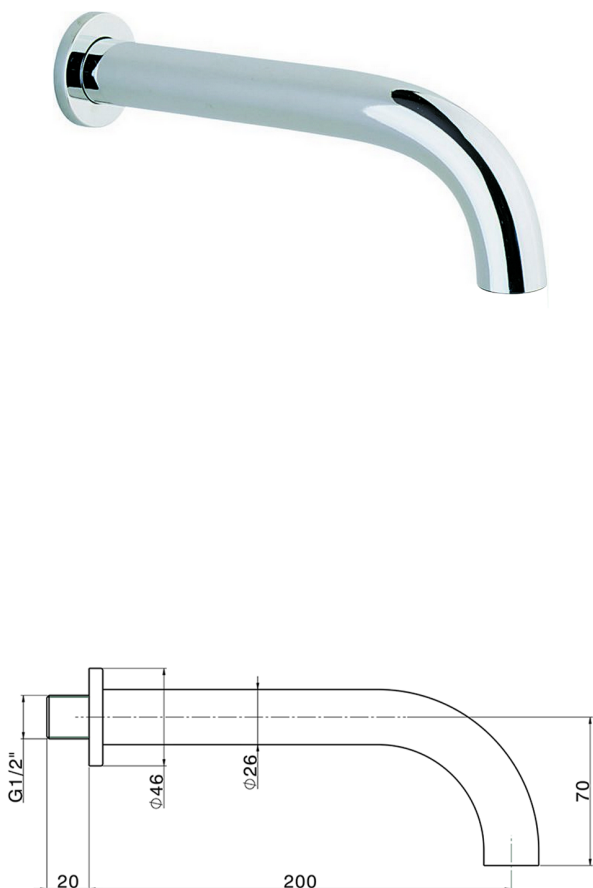

Bocca di erogazione NUOVA KIRUNA_ZB001250

MODELLO **ZB001250**

Bocca di erogazione, L.200 mm, attacco 1/2" M

FINITURE DISPONIBILI

- **21** 21 Cromo
- **26** 26 Vecchio Rame
- **2F** 2F Nichel Spazzolato
- **2W** 2W Oro Spazzolato
- **40** 40 Nero Opaco
- **4Q** 4Q Bianco Opaco

CARATTERISTICHE

2024-12-22