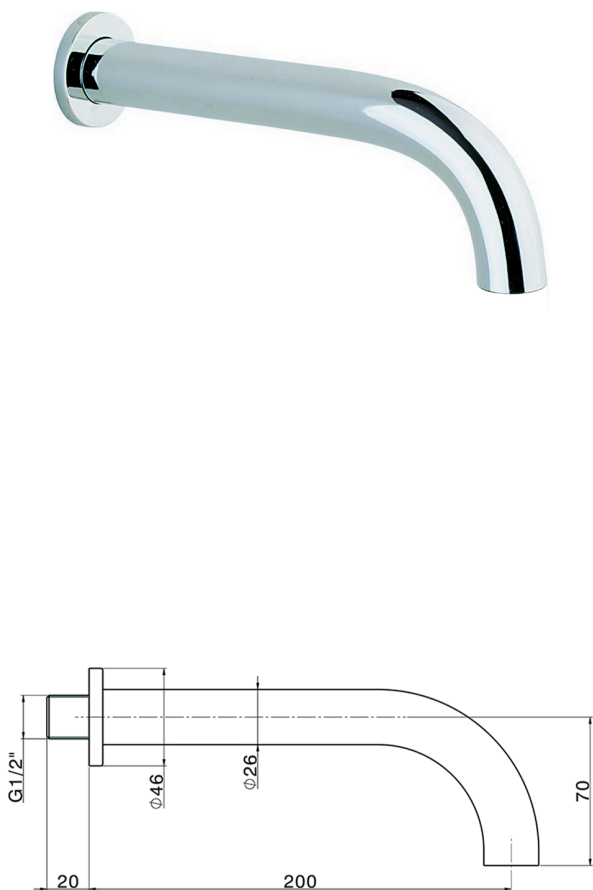

Bocca di erogazione NUOVA KIRUNA_ZB001250

MODELLO **ZB001250**

Bocca di erogazione, L.200 mm, attacco 1/2" M

FINITURE DISPONIBILI

- **21** 21 Cromo
- **26** 26 Vecchio Rame
- **2F** 2F Nichel Spazzolato
- **2W** 2W Oro Spazzolato
- **40** 40 Nero Opaco
- **4Q** 4Q Bianco Opaco

CARATTERISTICHE

2024-12-22