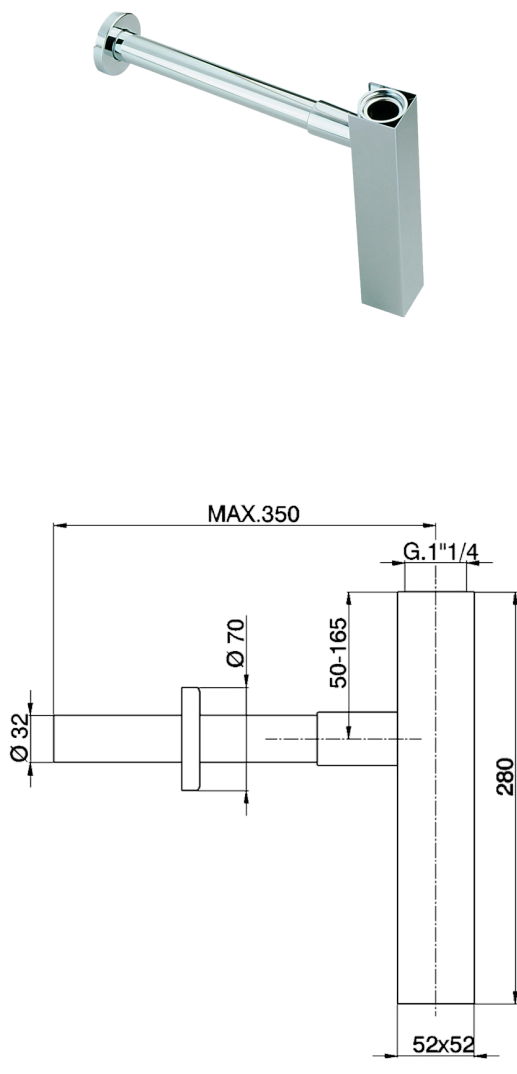

## Sifone 1"1/4 COMPLEMENTI\_ZB004080

MODELLO **ZB004080**

Sifone 1"1/4

### FINITURE DISPONIBILI

- 
**21** 21 Cromo
- 
**2B** 2B Nichel Lucido
- 
**2F** 2F Nichel Spazzolato
- 
**2P** 2P Oro Rosa
- 
**2Q** 2Q Black Titanium
- 
**40** 40 Nero Opaco
- 
**4Q** 4Q Bianco Opaco
- 
**24** 24 Oro