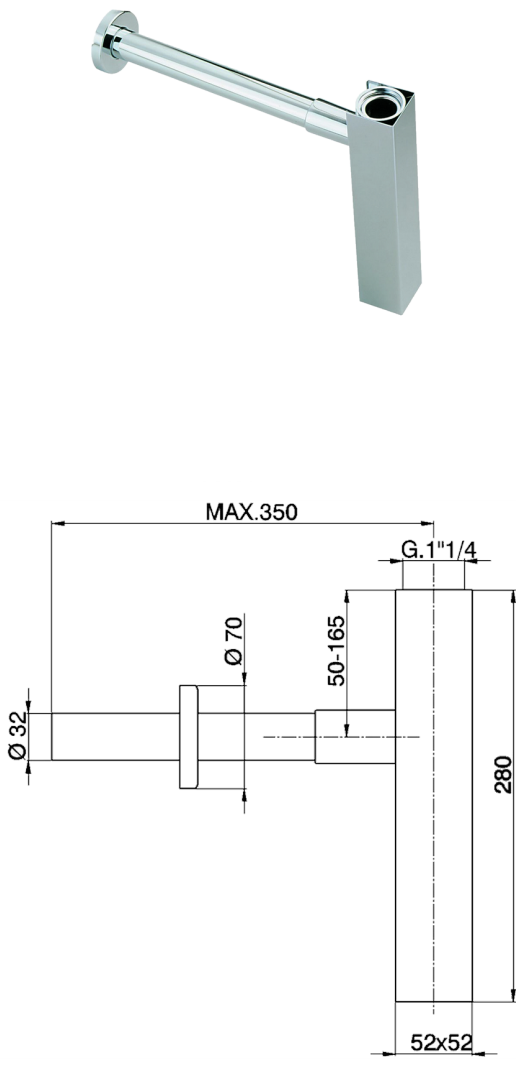

Sifone 1"1/4 COMPLEMENTI_ZB004080

MODELLO **ZB004080**

Sifone 1"1/4

FINITURE DISPONIBILI

-  **21** 21 Cromo
-  **2B** 2B Nichel Lucido
-  **2F** 2F Nichel Spazzolato
-  **2P** 2P Oro Rosa
-  **2Q** 2Q Black Titanium
-  **40** 40 Nero Opaco
-  **4Q** 4Q Bianco Opaco
-  **24** 24 Oro