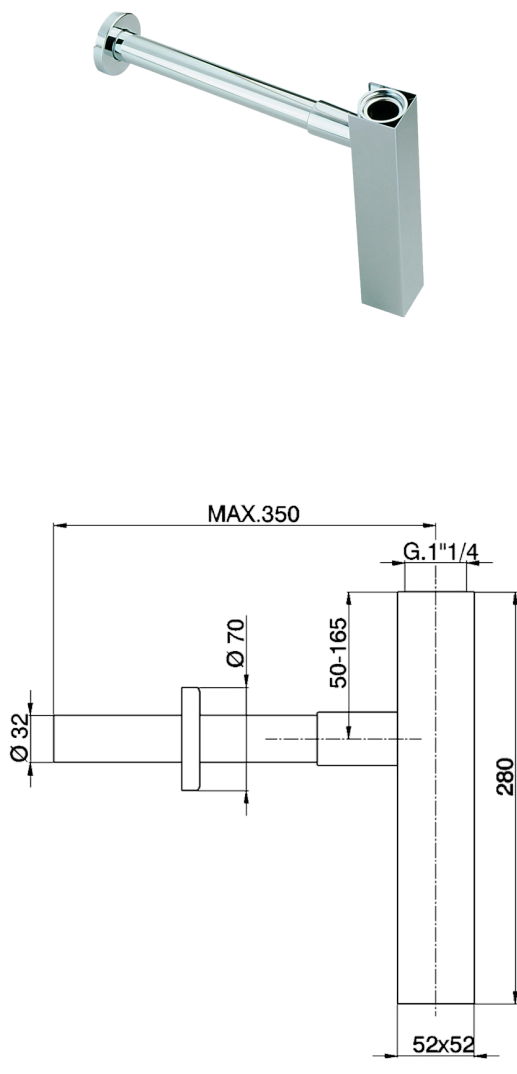

Sifone 1"1/4 COMPLEMENTI_ZB004080

MODELLO **ZB004080**

Sifone 1"1/4

FINITURE DISPONIBILI

- 
21 21 Cromo
- 
2B 2B Nichel Lucido
- 
2F 2F Nichel Spazzolato
- 
2P 2P Oro Rosa
- 
2Q 2Q Black Titanium
- 
40 40 Nero Opaco
- 
4Q 4Q Bianco Opaco
- 
24 24 Oro