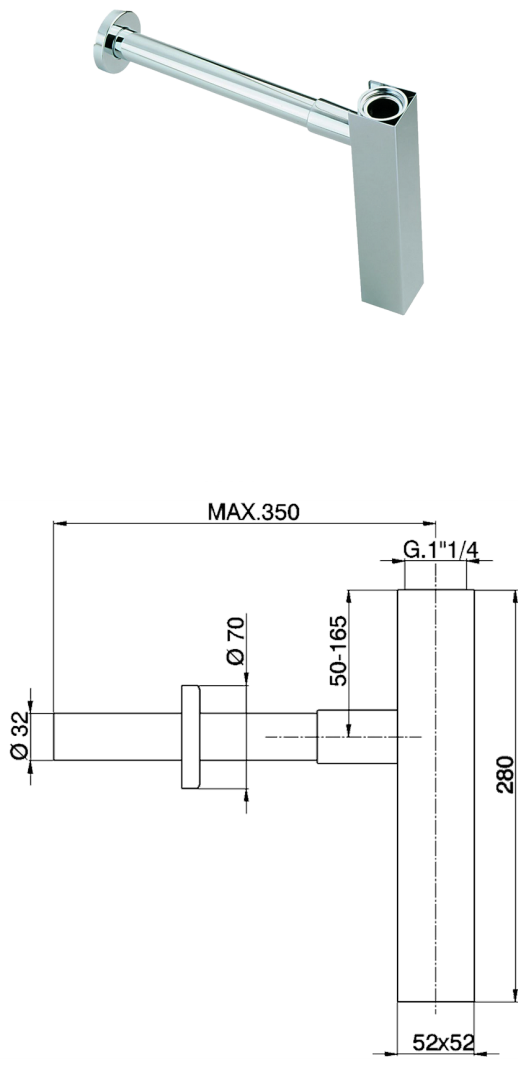

Sifone 1"1/4 COMPLEMENTI_ZB004080

MODELLO **ZB004080**

Sifone 1"1/4

FINITURE DISPONIBILI

- 21** 21 Cromo
- 2B** 2B Nichel Lucido
- 2F** 2F Nichel Spazzolato
- 2P** 2P Oro Rosa
- 2Q** 2Q Black Titanium
- 40** 40 Nero Opaco
- 4Q** 4Q Bianco Opaco
- 24** 24 Oro