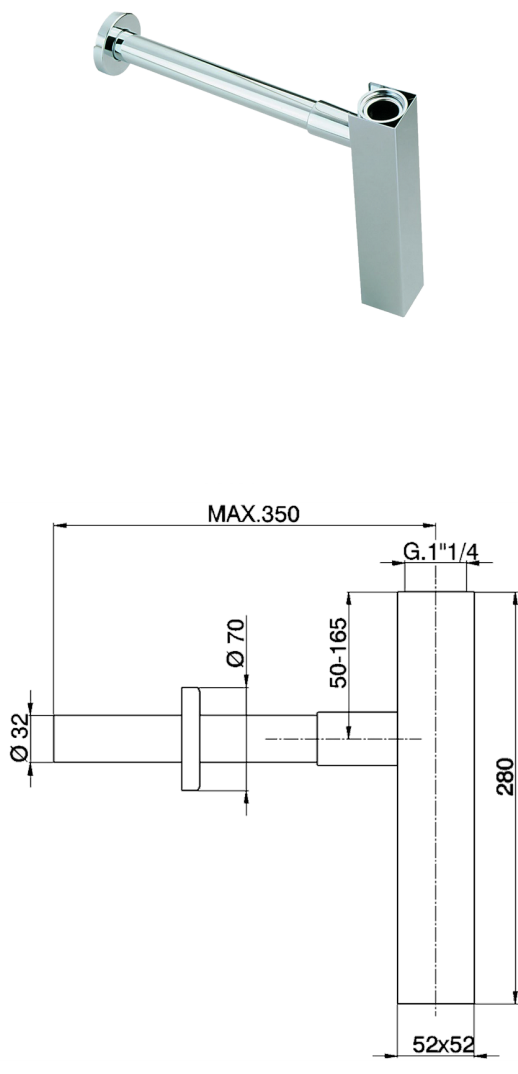

Sifone 1"1/4 COMPLEMENTI_ZB004080

MODELLO **ZB004080**

Sifone 1"1/4

FINITURE DISPONIBILI

-  **21** 21 Cromo
-  **2B** 2B Nichel Lucido
-  **2F** 2F Nichel Spazzolato
-  **2P** 2P Oro Rosa
-  **2Q** 2Q Black Titanium
-  **40** 40 Nero Opaco
-  **4Q** 4Q Bianco Opaco
-  **24** 24 Oro