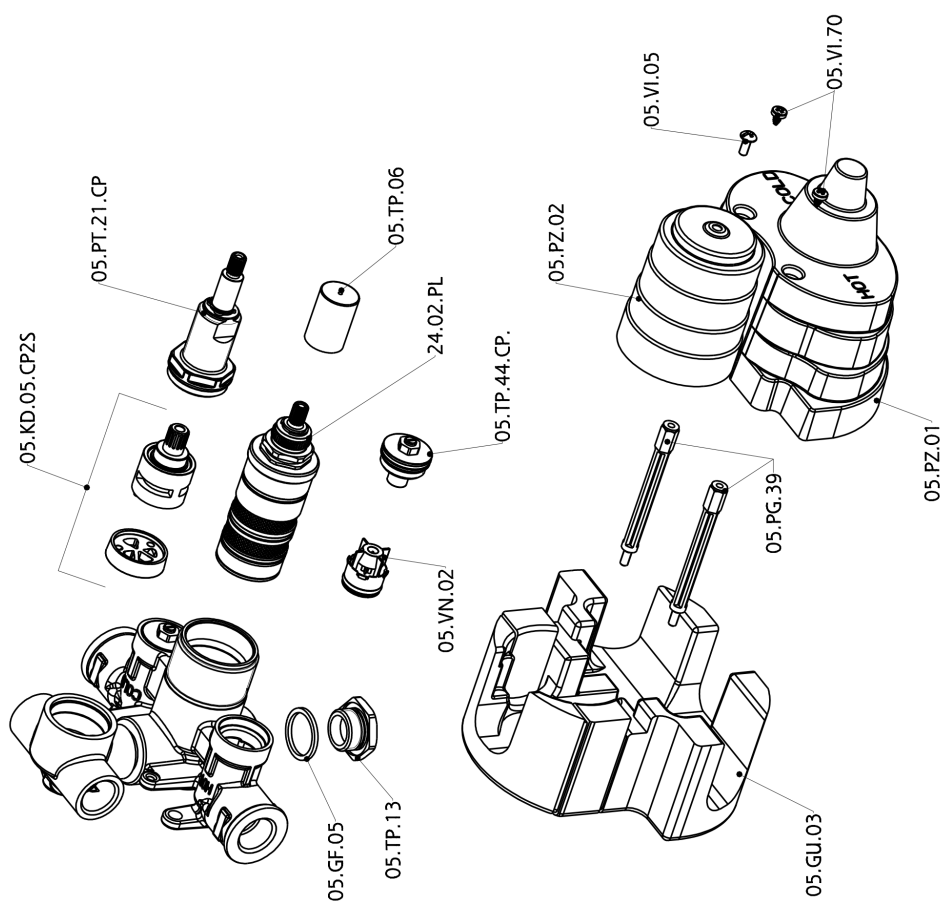

Parte incasso termostatico doccia 2 uscite INCASSO_ZB018101

ZB018101

<https://www.huberitalia.com/parte-incasso-termostatico-doccia-2-uscite-incasso-zb018101>

2024-12-22