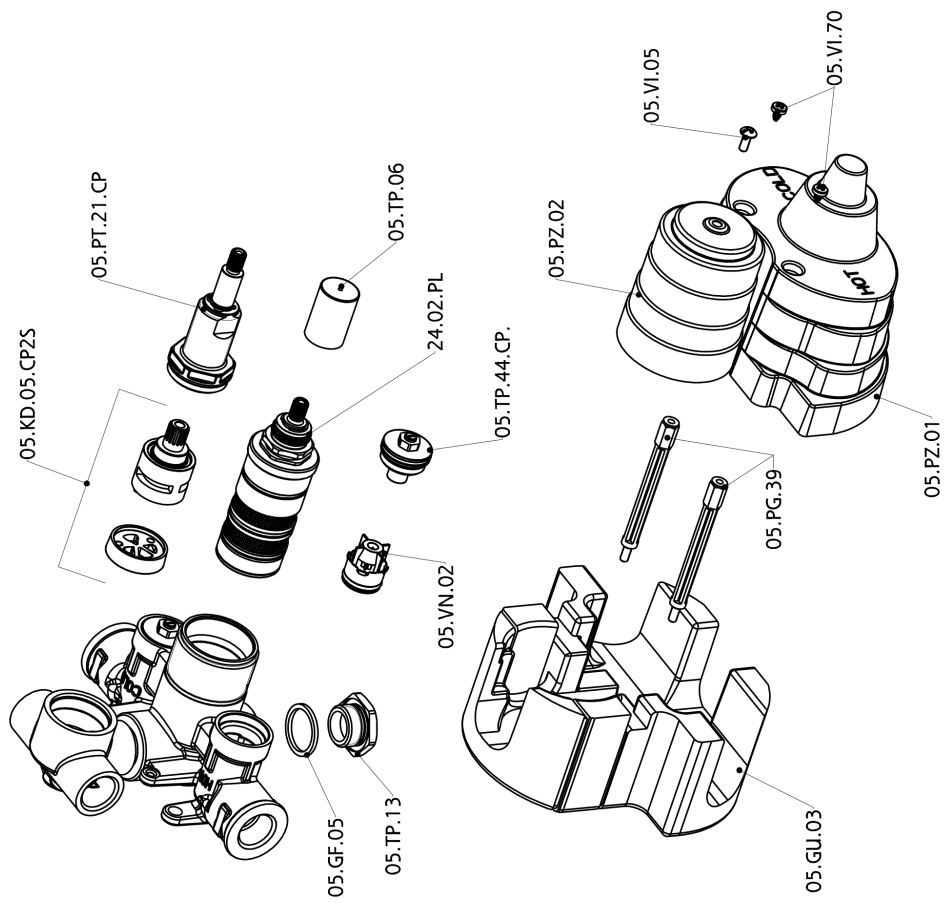

## Parte incasso termostatico doccia 2 uscite INCASSO\_ZB018101

ZB018101

<https://www.huberitalia.com/parte-incasso-termostatico-doccia-2-uscite-incasso-zb018101>

2025-01-21