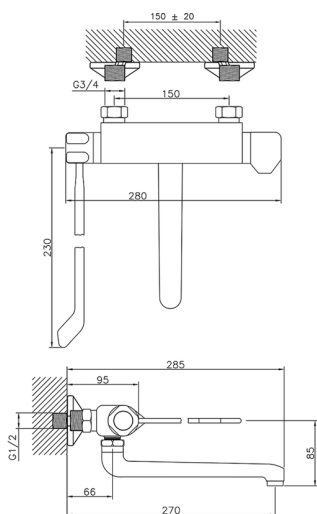

Termostatico

Il Termostatico Huber è il tuo personale gestore dell'acqua che ti aiuta a gestire e controllare acqua ed energia senza sprechi.

2024-11-21