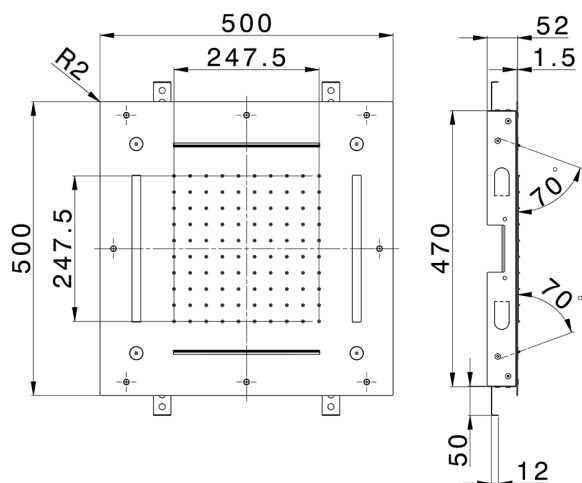

Soffione a soffitto con cromoterapia 500x500 ZEN_ZS1C0090

MODELLO **ZS1C0090**

Soffione a soffitto con cromoterapia 500x500, funzioni pioggia, nebulizzazione, funzioni 2 cascate, cromoterapia, con radiocomando incluso, acciaio inox AISI 304