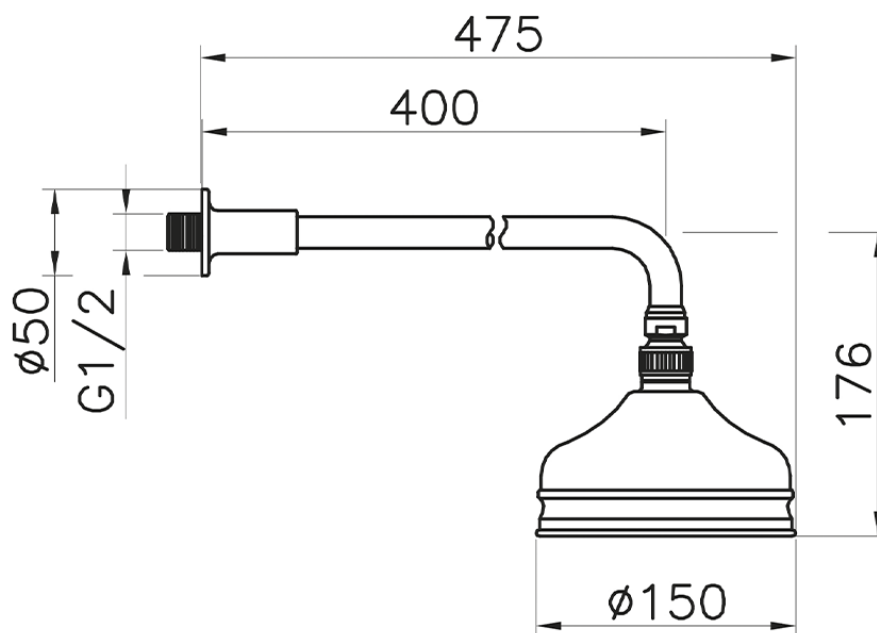

Braccio doccia con soffione VT-CS SHOWER_611.01H.

611.01H.

<https://www.huberitalia.com/braccio-doccia-con-soffione-vt-cs-shower-611-01h>

2024-12-22