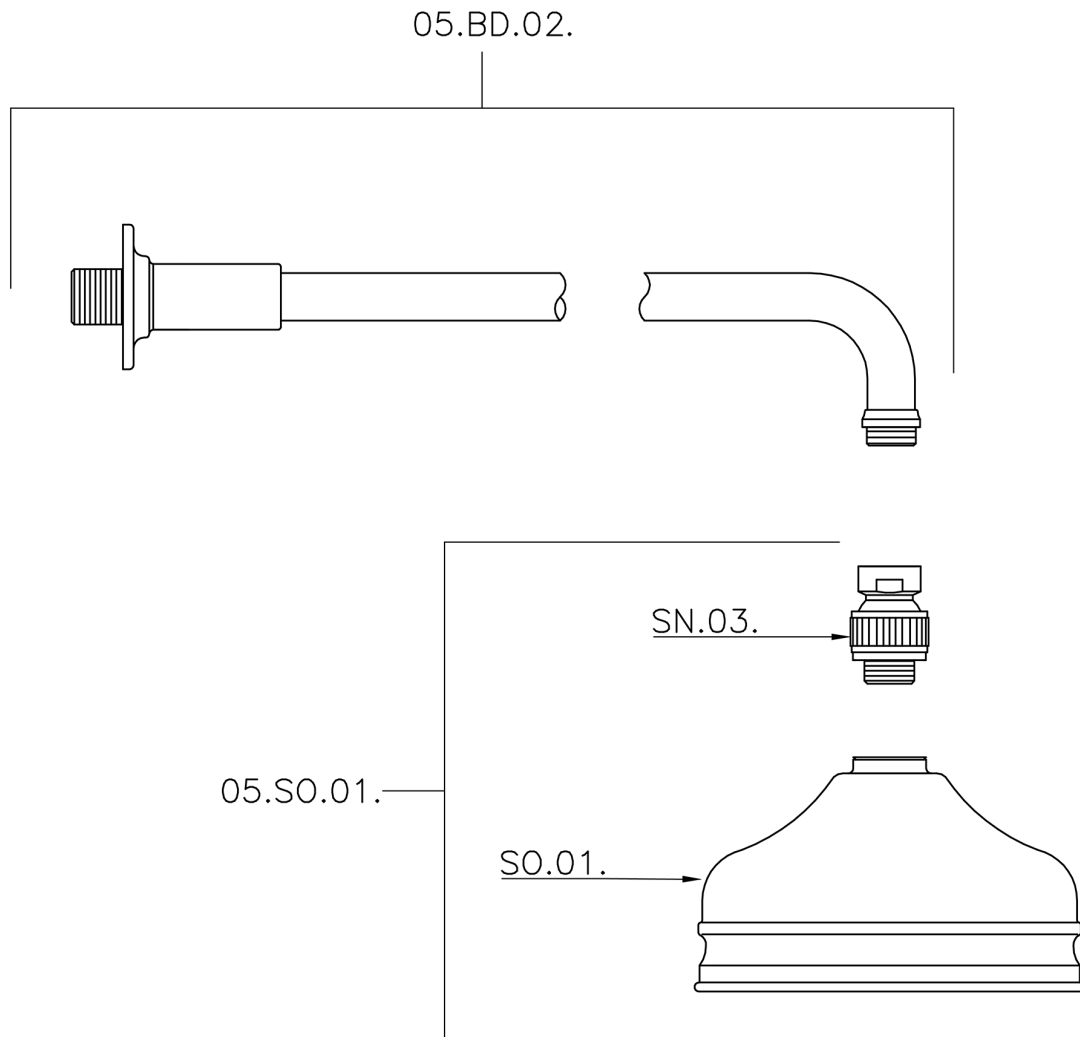

Braccio doccia con soffione VT-CS SHOWER_611.01H.

MODELLO **611.01H.**

Braccio doccia con soffione VT-CS, soffione tondo
D.150 mm in Ottone, braccio doccia L.400 mm

FINITURE DISPONIBILI

-  **AC** AC Nichel Satinato Spazzolato
-  **AG** AG Oro Antico
-  **BA** BA Vecchio Bronzo
-  **CR** CR Cromo
-  **2W** 2W Oro Spazzolato

CARATTERISTICHE

Braccio doccia con soffione VT-CS SHOWER_611.01H.

611.01H.

<https://www.huberitalia.com/braccio-doccia-con-soffione-vt-cs-shower-611-01h>

2024-12-22