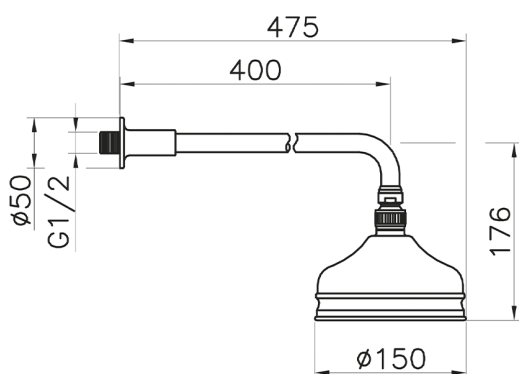

Braccio doccia con soffione VT-CS SHOWER_611.01H.

MODELLO **611.01H.**

Braccio doccia con soffione VT-CS, soffione tondo
D.150 mm in Ottone, braccio doccia L.400 mm

FINITURE DISPONIBILI

-  **AC** AC Nichel Satinato Spazzolato
-  **AG** AG Oro Antico
-  **BA** BA Vecchio Bronzo
-  **CR** CR Cromo
-  **2W** 2W Oro Spazzolato

CARATTERISTICHE

Braccio doccia con soffione VT-CS SHOWER_611.01H.

611.01H.

<https://www.huberitalia.com/braccio-doccia-con-soffione-vt-cs-shower-611-01h>

2024-12-22