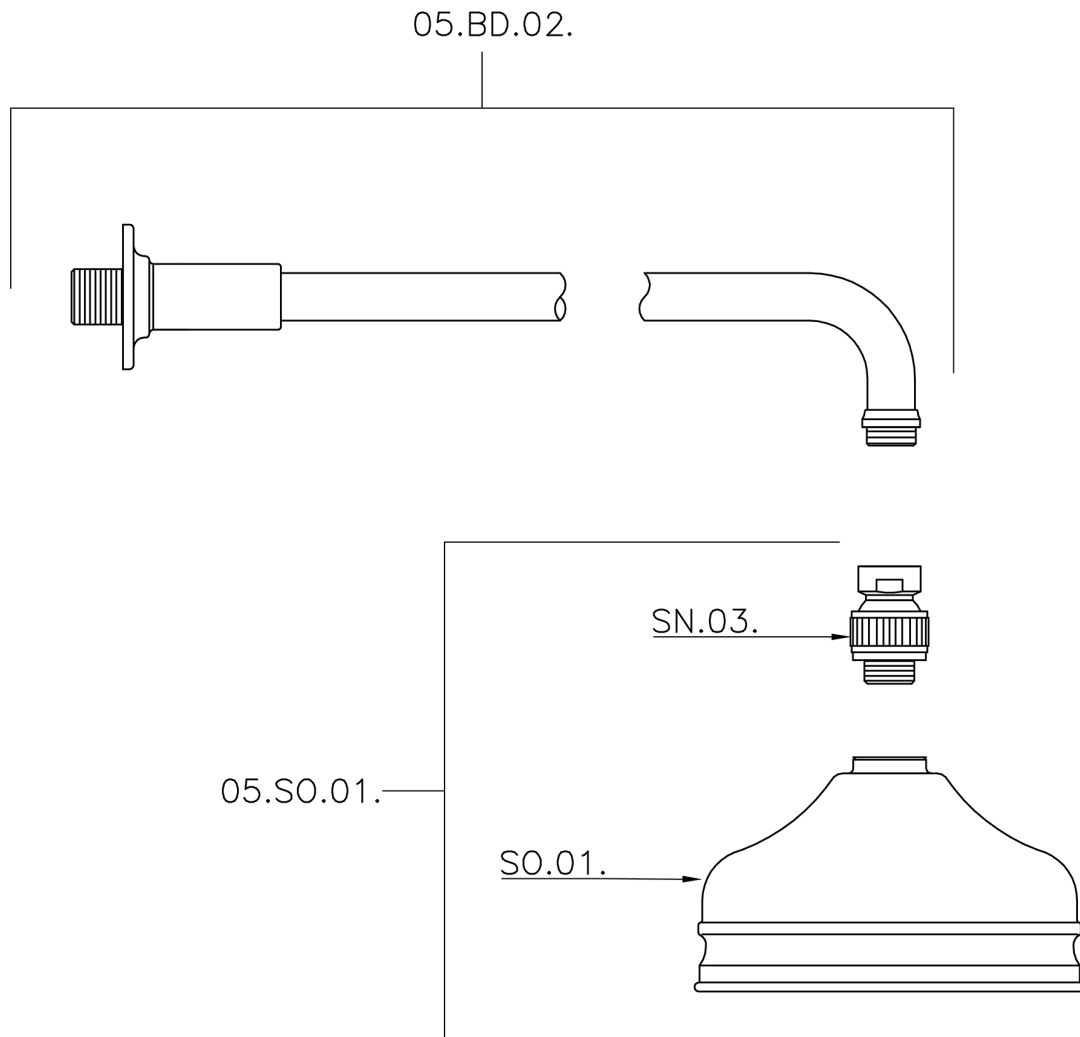

## Braccio doccia con soffione VT-CS SHOWER\_611.01H.

611.01H.

<https://www.huberitalia.com/braccio-doccia-con-soffione-vt-cs-shower-611-01h>

2024-12-22