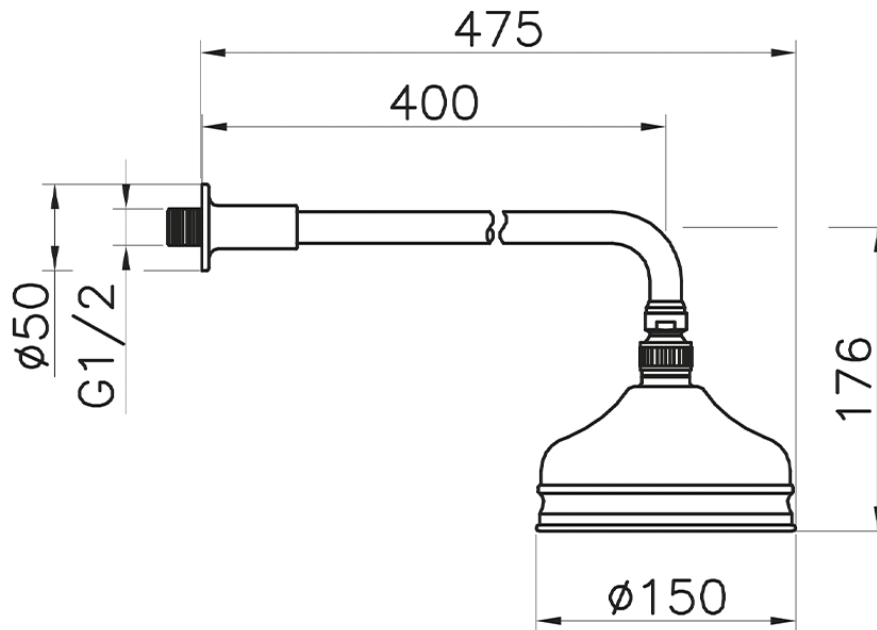

Braccio doccia con soffione VT-CS SHOWER_611.01H.

611.01H.

<https://www.huberitalia.com/braccio-doccia-con-soffione-vt-cs-shower-611-01h>

2024-12-22